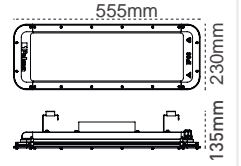

IP 66 4000K 6500K

Kod No	Özellikler
111333	150W 5700K 90°
111334	200W 5700K 90°

Koli Adedi	Fiyat
1	340,80 $
1	360,20 $