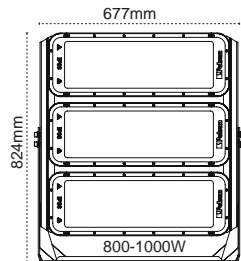

IP 66

Kod No	Özellikler	axbxc mm	Koli Adedi	Fiyat
110794	600W 5700K	677x613x294	1	1.029,80 $

Cruzo IP66 800-1000W
LED Projektör