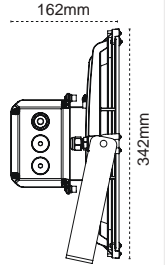

Ex-Proof Projektör

Nairo

ZONE 2
ZONE 22
II 3G Ex ec IIC T5 Gc
II 3D Ex tc IIIC (T95°C) DC

IP 65 ● 4000K ● 6500K

Kod No	Özellikler	Koli Adedi	Fiyat
111372	Nairo Ex 50W 6500K	1	367,90 $
111371	Nairo Ex 75W 6500K	1	414,10 $
111370	Nairo Ex 100W 6500K	1	461,90 $
111369	Nairo Ex 125W 6500K	1	509,90 $
111368	Nairo Ex 150W 6500K	1	556,60 $
111055	Nairo Ex 200W 6500K	1	614,90 $