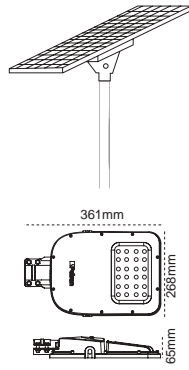

IP 65

Kod No	Özellikler	Koli Adedi	Fiyat
114962	20W 4000K	1	435,00 $
114963	40W 4000K	1	784,10 $
114964	60W 4000K	1	1.127,90 $
114965	80W 4000K	1	1.530,60 $
114966	100W 4000K	1	1.858,30 $