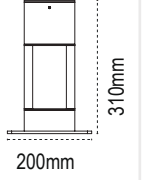

Alinda

IP 65 ☹

Kod No Özellikler
109401 15W 4000K

Koli Adedi Fiyat
8 115,30 $