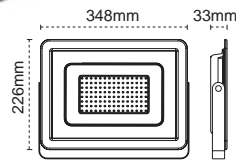

150W LED Projektör Lecto

IP 65 ⊕

Kod No	Özellikler	Koli Adedi	Fiyat
109306	150W 5000K	6	104,20 $