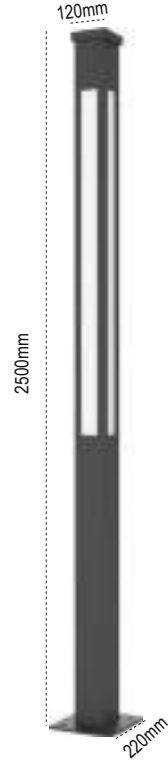

Pelsan Park Bahçe Aydınlatma Armatürleri

Luzon

IP 54

Kod No	Özellikler	Koli Adedi	Fiyat
109736	40W 4000K	1	586,75 \$

Alinda

IP 54

Kod No	Özellikler	Koli Adedi	Fiyat
107467	35W LED 4000K	1	362,25 \$

Milas