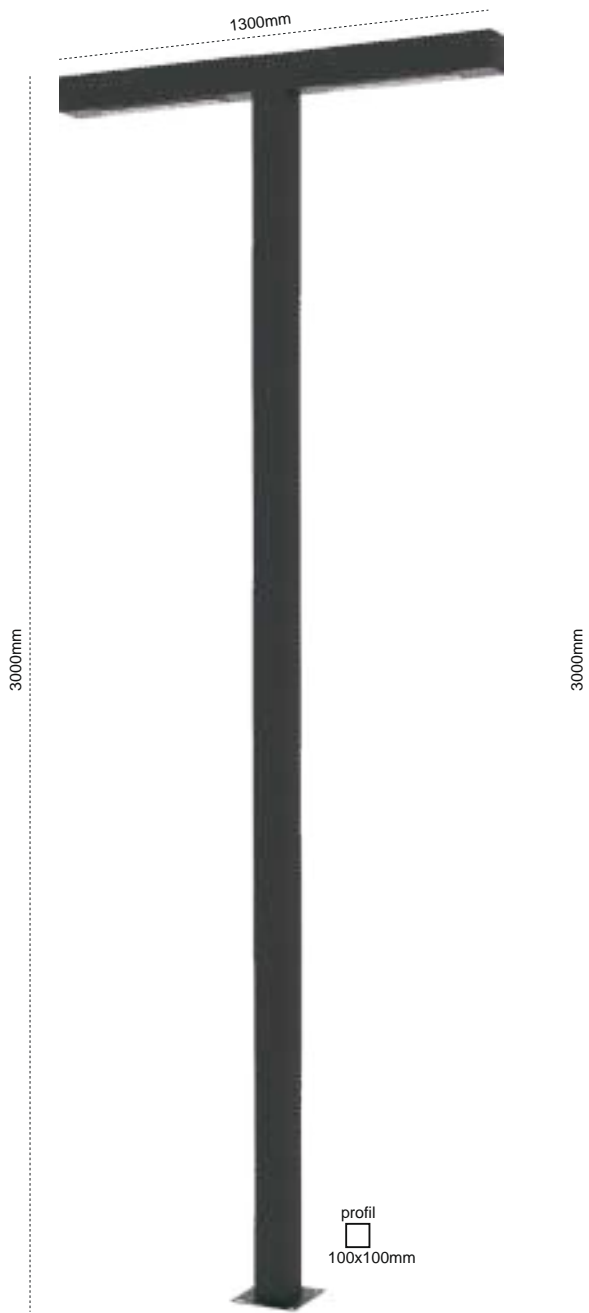

Kod No	Özellikler
109856	150W 5000K

Koli Adedi	Fiyat
6	172,20 \$

Olimpos Med Serisi

**EKONOMİK
FİYAT**

IP 65 ☹

Kod No	Özellikler	Koli Adedi	Fiyat
206073	Direk 1x30W 4000K 300cm	1	306,60 \$
206072	Direk 2x30W 4000K 300cm	1	378,10 \$