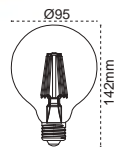

Filament Lamba (Ø95)

Kod No	Özellikler	Koli Adedi	Fiyat
313441	6W Filament E27 2700K	20	5,60 $