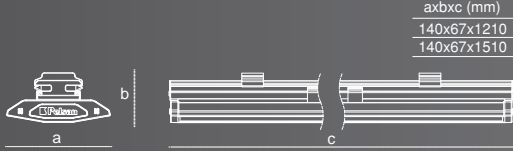

Kolay Lineer Bağlantı

 T5 Floresana göre
%60'a varan tasarruf sağlar.

 Kolay lineer bağlantı

 ENEC belgeli sürücü

 T5'e göre 2,5 kat
uzun ömürlüdür.

IP 20  3000K  4000K  6500K

Kod No	Özellikler	Koli Adedi	Fiyat
113238	35W 6500K 120cm Opal Difüzör	6	135,20 \$
113239	35W 6500K 120cm Opal Difüzör Lineer Bağlantı	6	160,20 \$