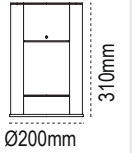

Pega

IP 65 ☹

Kod No Özellikler
109403 15W 4000K

Koli Adedi Fiyat
2 115,30 $