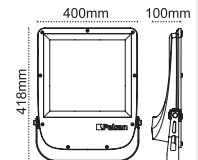

IP 66 3000K 4000K 6500K

Kod No	Özellikler	Koli Adedi	Fiyat
109209	100W Simetrik 6500K	1	322,80 $
109210	125W Simetrik 6500K	1	333,50 $
109211	150W Simetrik 6500K	1	323,50 $