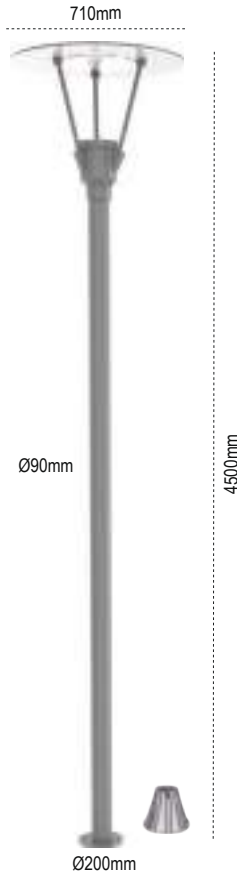

IP 54

Kod No	Özellikler	Koli Adedi	Fiyat
108500	100W 4000K	1	901,00 \$

Datça

IP 65

Kod No	Özellikler	Koli Adedi	Fiyat
107601	30W LED 6500K	1	833,70 \$

Samos

IP 65

Kod No	Özellikler	Koli Adedi	Fiyat
108612	150W G12	1	670,50 \$
108163	50W LED 4000K	1	793,75 \$