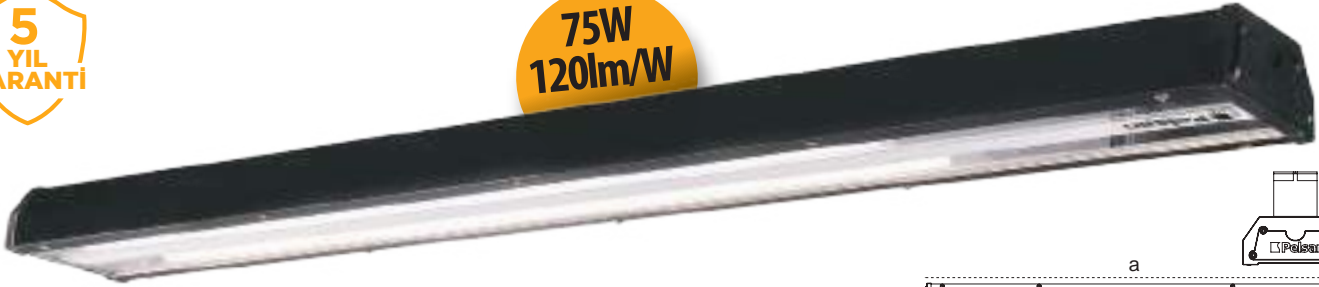

Kod No	Özellikler	Koli Adedi	Fiyat
316387	Etna G2 Busbar Askı Takımı	1	6,30 \$

Pelsan Yüksek Tavan Armatürleri

Hima G2

IP65 Alüminyum Yüksek Tavan Armatürü

Hima G2

IP65 Alüminyum Yüksek Tavan Armatürü

75W
120lm/W