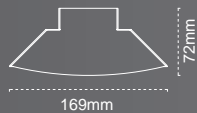

120
lm/W
verimlilik