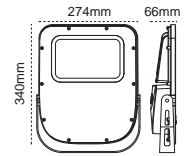

110 Vac

Yeni Ürün

IP 65

Kod No	Özellikler	Koli Adedi	Fiyat
111788	60W 110Vac 6500K	1	125,10 $
111785	80W 110Vac 6500K	1	158,50 $
111660	100W 110Vac 6500K	1	158,50 $
111666	150W 110Vac 6500K	1	185,00 $