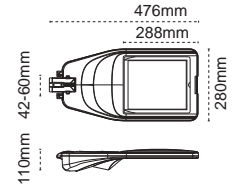

IP 66 ● 3000K ● 4000K ● 6500K

Kod No	Özellikler	Koli Adedi	Fiyat
115117	80W 4000K RAL 7043	1	286,50 $
115119	100W 4000K RAL 7043	1	286,50 $
115141	125W 4000K RAL 7043	1	296,40 $
115142	150W 4000K RAL 7043	1	296,40 $