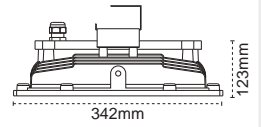

Pelsan Yüksek Tavan Armatürleri

Sia

Farklı Lens Açı Opsiyonları

Driver Üstünlükleri

ENEC Belgeli Sürücü

100.000 h Driver Ömrü

10kV Dahili Parafudr

-40°C +55°C

IP67

100-277Vac

Gerilim Dalgalanmalarından Etkilenmez

Sia Yüksek Tavan Armatürü

5 YIL GARANTİ

IP 65 4000K 6500K

Kod No	Özellikler	Koli Adedi	Fiyat
109221	150W 6500K	1	410,50 $
109554	200W 6500K	1	419,90 $

Sia Heavy Industry Yüksek Tavan Armatürü

Ağır Sanayi Tesisleri İçin Kesin Çözüm!

IP 65 4000K 6500K

Kod No	Özellikler	Koli Adedi	Fiyat
110603	100W 6500K	1	400,50 $
110604	125W 6500K	1	408,70 $
110605	150W 6500K	1	416,80 $

+70° C'ye Kadar Çalışır.

Ex-Proof Yüksek Tavan Arm.

Sia

- Toz Patlama Koruması: Zone 22
- Gaz Patlama Koruması: Zone 2

IP 66 4000K 6500K

Kod No	Özellikler	Koli Adedi	Fiyat
111381	Sia Ex 50W 6500K	1	367,90 $
111380	Sia Ex 75W 6500K	1	414,10 $
111379	Sia Ex 100W 6500K	1	461,90 $
111378	Sia Ex 125W 6500K	1	509,90 $
111377	Sia Ex 150W 6500K	1	556,60 $
111053	Sia Ex 200W 6500K	1	614,90 $