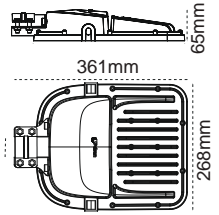

Açı Ayarlı
Konsol Opsiyon

IP 66 4000K 6500K

Kod No	Özellikler	Koli Adedi	Fiyat
111793	60W 4000K	4	139,30 $
111795	80W 4000K	4	149,50 $
111797	100W 4000K	4	149,50 $
111799	150W 4000K	4	198,50 $

Madrid