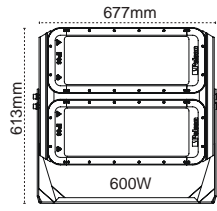

IP 66

Kod No	Özellikler	axbxc mm	Koli Adedi	Fiyat
110791	300W 5700K	677x377x226	1	534,90 $
110792	400W 5700K	577x613x294	1	936,10 $
110793	500W 5700K	577x613x294	1	936,10 $

Cruzo IP66 600W
LED Projektör