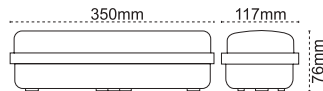

LED Ex-Proof Acil Ayd. Ausled IP65

Acil

IP 65

Kod No	Özellikler	Koli Adedi	Fiyat
109710	15W 6500K	12	108,70 $
323993	Ex-Proof Duvar Bağlantı Aparatı (İkili)	1	1,30 $