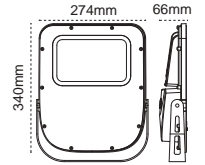

200-400W

Ria Lens

60-150W

Ria Med G2

**Driver
Üstünlükleri**

**ENEC Belgeli
Sürücü**

**100.000 h
Driver Ömrü**

**10kV Dahili
Parafudr**

-40°C +55°C

IP67

100-277Vac
Gerilim Dalgalanmalarından Etkilenmez

Ria Med G2

W 60 - 150W

8820 - 19050 lm

IK09 Darbe Dayanımı

IP 66

Kod No	Özellikler	Koli Adedi	Fiyat
111788	60W 6500K	4	125,10 $
111785	80W 6500K	4	158,50 $
111660	100W 6500K	4	158,50 $
111666	150W 6500K	4	185,00 $

**Ria IP66 Simetrik
180-400w**

Farklı Lens Açı Opsiyonları

FARKLI LENS AÇILARI

30°-60°-90°

IP 66

Kod No	Özellikler	Koli Adedi	Fiyat
110356	200W Simetrik 6500K 90° Lens	1	403,40 $
110355	250W Simetrik 6500K 90° Lens	1	429,40 $
110354	300W Simetrik 6500K 90° Lens	1	472,30 $
115039	400W Simetrik 6500K 90° Lens	1	587,20 $

**Ria IP66 Asimetrik
180-240w**

Geniş Alan Aydınlatması

**İŞIĞI UZAĞA ATAN
Asimetrik Tasarım**

IP 66

Kod No	Özellikler	Koli Adedi	Fiyat
110770	200W Asimetrik 6500K	1	403,40 $
110771	250W Asimetrik 6500K	1	429,40 $
110772	300W Asimetrik 6500K	1	472,30 $