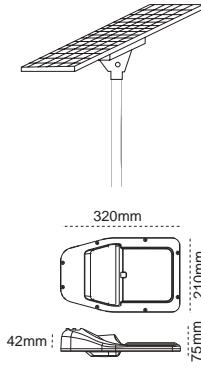

IP 54

Kod No	Özellikler	Koli Adedi	Fiyat
114991	20W 4000K	1	418,90 $
114993	40W 4000K	1	750,80 $