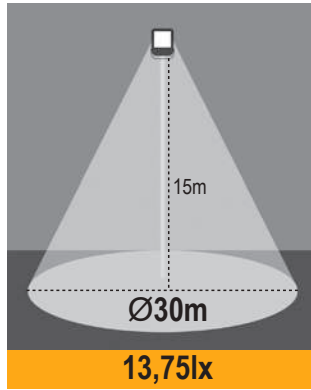

W 60 - 150W

8820 - 19050 lm

IK09 Darbe Dayanımı

IP 66

Kod No	Özellikler	Koli Adedi	Fiyat
111788	60W 6500K	4	125,10 $
111785	80W 6500K	4	158,50 $
111660	100W 6500K	4	158,50 $
111666	150W 6500K	4	185,00 $

**Ria IP66 Simetrik
180-400w**