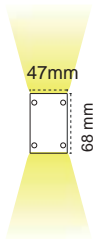

Trenta G2
ŞOK FİYAT
40,30 \$

Trenta G2 (33mm)

IP 40 4000K 6500K

Kod No	Özellikler	Koli Adedi	Fiyat
113031	36W 4000K 1020mm	12	40,30 \$
114192	36W 4000K 1020mm Acil Aydınlatma Kitli	12	95,30 \$

Eterna Endirekt (47mm)