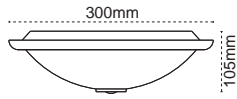

LED'li Sensörlü

IP 20

Kod No	Özellikler	Koli Adedi	Fiyat
110696	8W LED 6500K Sensörlü	10	15,10 $