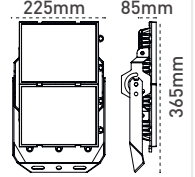

Koli Adedi	Fiyat
1	367,30 \$
1	414,00 \$
1	462,00 \$
1	509,90 \$
1	556,60 \$
1	614,80 \$

Pelsan Sabit Gerilim 24V Armatürler

24V DC 100W
LED Projektör

24V DC

IP 66

Kod No	Özellikler
110506	100W 5700K

Koli Adedi	Fiyat
1	126,00 \$