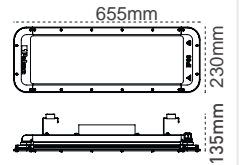

Cronto IP66 250W-300W

Lens Seçeneği

IP 66 4000K 6500K

Kod No	Özellikler
111331	250W 5700K 90°
111332	300W 5700K 90°

Koli Adedi	Fiyat
1	450,00 \$
1	450,00 \$

Cronto IP66 350W-400W

Lens Seçeneği

IP 66 4000K 6500K