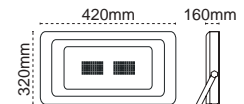

Franko 200W

IP 65

Kod No	Özellikler	Koli Adedi	Fiyat
114128	200W 5000K	1	226,50 $