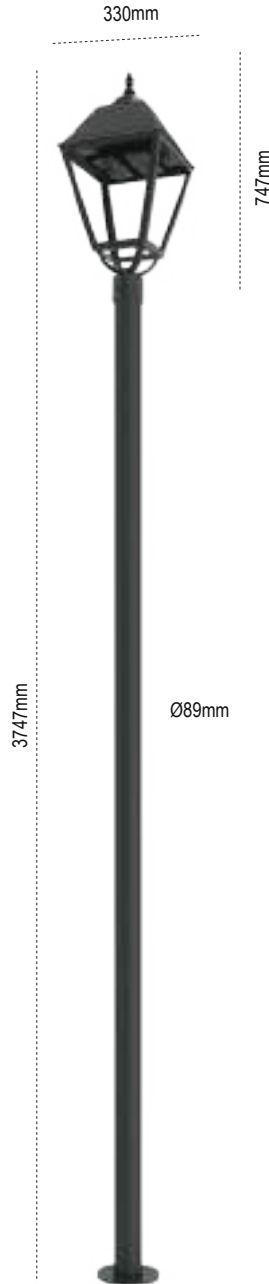

Troya G2 Ø240mm

IP 54 ☺

Kod No	Özellikler	Koli Adedi	Fiyat
206776	25W 4000K	1	766,30 \$
206780	50W 4000K	1	766,30 \$
206783	75W 4000K	1	791,80 \$

Karya Ø240mm

IP 54 ☺

Kod No	Özellikler	Koli Adedi	Fiyat
206804	25W 4000K	1	656,25 \$
206807	50W 4000K	1	656,25 \$
206810	75W 4000K	1	666,30 \$