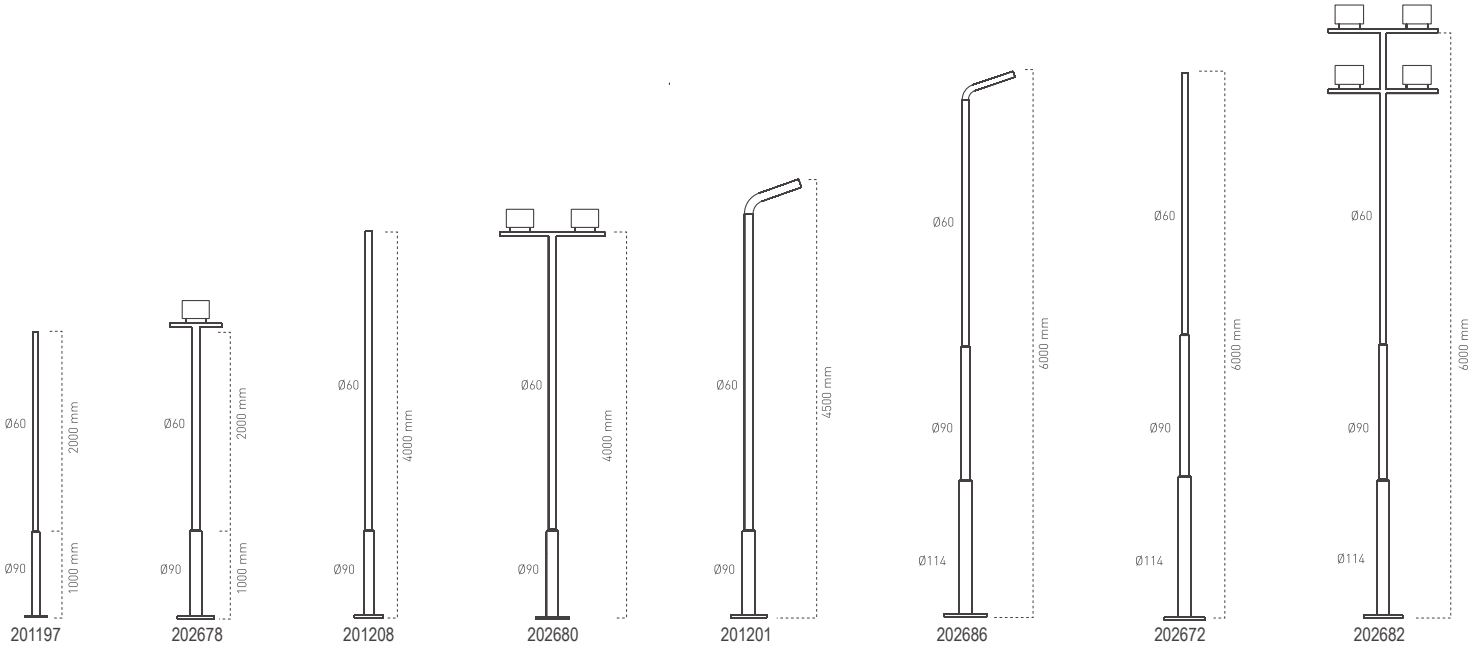

Yol, Bahçe ve Projektör Direkleri

IP 65

Kod No	Özellikler	Koli Adedi	Fiyat	Kod No	Özellikler	Koli Adedi	Fiyat
201197	3 m Kademeli Boru Direk	1	166,30 $	201201	4,5 m S. Lamba Direği	1	210,20 $
202678	3 m 1 Projektörlük Boru Direk	1	176,50 $	202686	6 m S. Lamba Direği	1	343,90 $
201208	4 m Kademeli Boru Direk	1	186,70 $	202672	6 m Kademeli Boru Direk	1	343,90 $
202680	4 m 2 Projektörlük Direk	1	198,00 $	202682	6 m 4 Projektörlük Direk	1	359,20 $
				312688	Ankraj 250mm Polyester	1	14,30 $