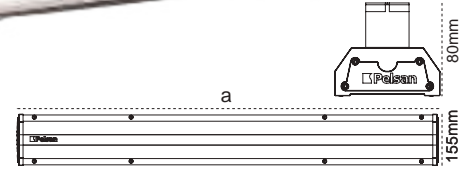

Kod No	Özellikler	Koli Adedi	Fiyat
316387	Etna G2 Busbar Askı Takımı	1	6,30 \$

Pelsan Yüksek Tavan Armatürleri

Hima G2

IP65 Alüminyum Yüksek Tavan Armatürü

Hima G2

IP65 Alüminyum Yüksek Tavan Armatürü

75W
120lm/W