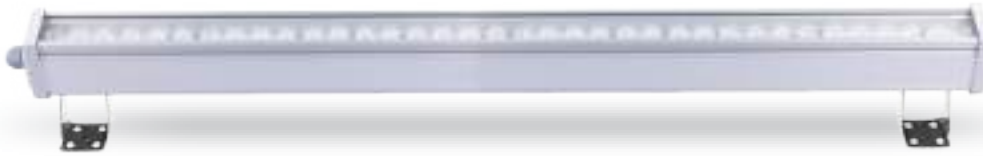

Hava Ventilli Rakor ile Nem Yapmaz!

S.Ü. Wallwasher IP66 Inovaled G2

Renk Farkı
YOK!

AMBER YEŞİL MAVİ KIRMIZI

14W

35 cm

28W

65 cm