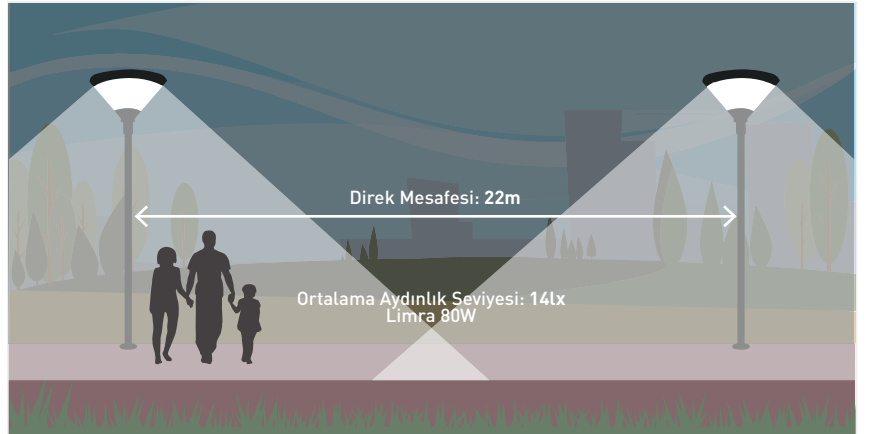

Direk Mesafesi: 22m

Ortalama Aydınlik Seviyesi: 14lx
Limra 80W

Limra

IP 54

Kod No	Özellikler	Koli Adedi	Fiyat
108606	38W LED 4000K 3'ü	1	568,40 $
108605	80W LED 4000K 5'li	1	738,80 $