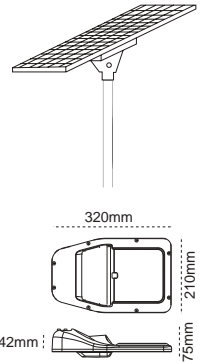

Solar Aydınlatma Armatürü Sterio

Yeni Ürün

IP 54

Kod No	Özellikler	Koli Adedi	Fiyat
115558	100W Eşlenik 1000lm 6500K	1	Fiyat Sorunuz.

Rio XS G2 IP66

30-50-60-80-100W

IP66, Toz ve Su Almaz!

Alüminyum Enjeksiyon Gövde