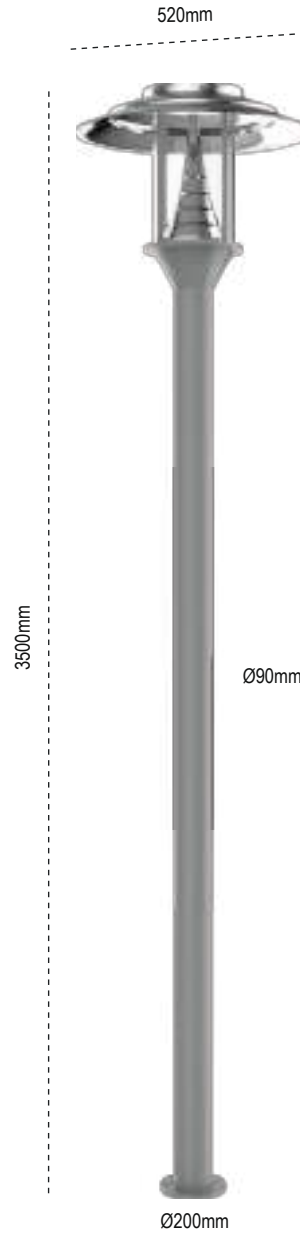

Park Bahçe Aydınlatma Armatürleri

Parion

IP 65

Kod No	Özellikler	Koli Adedi	Fiyat
206813	25W 4000K	1	695,90 $
206816	50W 4000K	1	712,20 $
206819	75W 4000K	1	730,60 $

Ehaled

IP 54

Kod No	Özellikler	Koli Adedi	Fiyat
108610	40W LED 4000K	1	706,10 $

Sardes

IP 54

Kod No	Özellikler	Koli Adedi	Fiyat
206795	25W 4000K	1	825,50 $
206798	50W 4000K	1	841,80 $
206801	75W 4000K	1	860,20 $