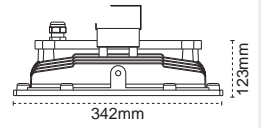

100.000 h Driver Ömrü

10kV Dahili Parafudr

-40°C +55°C

IP67

100-277Vac

Gerilim Dalgalanmalarından Etkilenmez

Sia Yüksek Tavan Armatürü

5 YIL GARANTİ