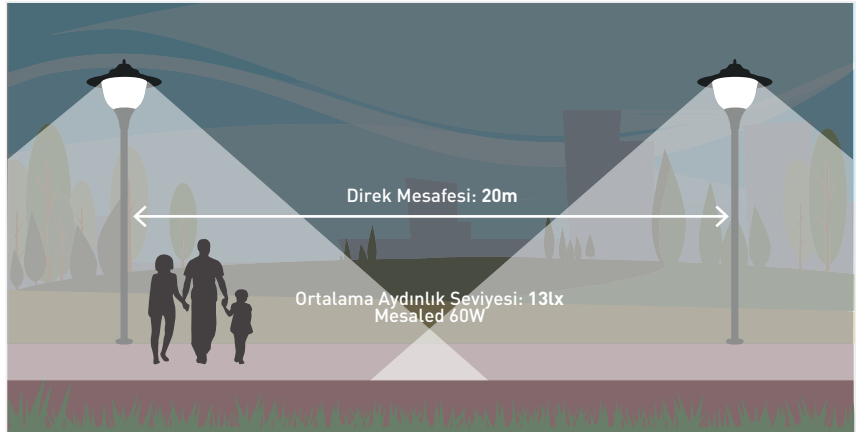

Mesaled

IP 54

Kod No	Özellikler	Koli Adedi	Fiyat
108609	30W 4000K	1	328,10 $
108608	60W 4000K	1	360,70 $