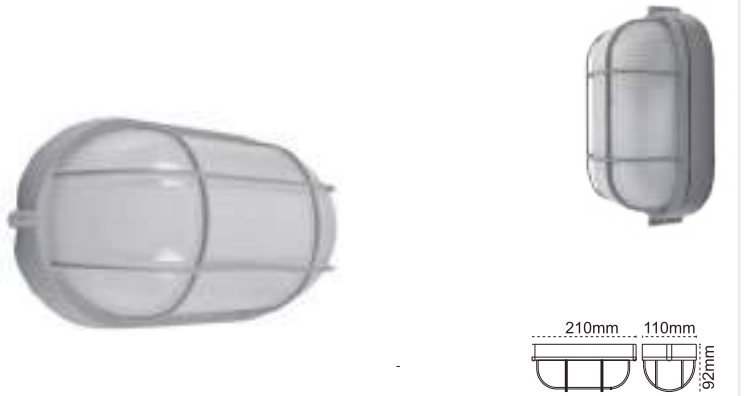

Kod No	Özellikler	Koli Adedi	Fiyat
110745	2XE27 Duyulu	6	61,70 \$

Yeni Ürün

Grada
Sensörlü

IP 65

Kod No	Özellikler	Koli Adedi	Fiyat
113600	2x10W 4000K Sensörlü	8	50,50 \$

IP54 Oval Kafes
Alüminyum Enjeksiyon