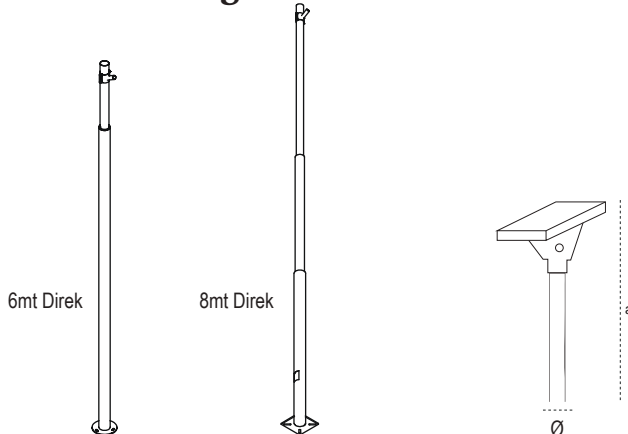

Prof. Solar Ayd. Armatürü Madrid

* Direk fiyata dahil değildir.

IP 54

Kod No	Özellikler	Koli Adedi	Fiyat
114991	20W 4000K	1	418,90 \$
114993	40W 4000K	1	750,80 \$

Solar Armatür Direği

Kod No	Özellikler	Koli Adedi	Fiyat
208468	Ø42mm 4m Direk RAL7043	1	188,50 \$
208469	Ø60mm 4m Direk RAL7043	1	188,50 \$
208474	Ø42mm 6m Direk RAL7043	1	359,30 \$
208475	Ø60mm 6m Direk RAL7043	1	359,30 \$
208476	Ø42mm 8m Direk RAL7043	1	748,20 \$
208477	Ø60mm 8m Direk RAL7043	1	748,20 \$