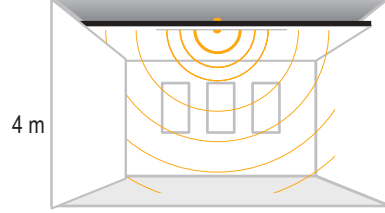

8 m

60mm

IP 20

Kod No	Özellikler	Koli Adedi	Fiyat
314726	Sıva Altı Tavan Sensör	50	11,30 \$

Zaman, Lux ve mesafe ayarlama özelliği ile sıva altı uygulamalar için ideal çözüm

Sıva Altı Radar Sensör

6 m

66mm