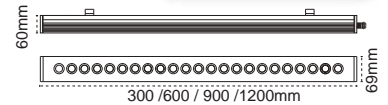

42W

95 cm

Renk Opsiyonları

Lens Açısı

45+20°

Kod No	Özellikler	Koli Adedi	Fiyat	Kod No	Özellikler	Koli Adedi	Fiyat
113291	14W 45+20 Derece 4000K 350mm	1	44,90 \$	113327	42W 45+20 Derece 4000K 945mm	1	112,80 \$
113319	28W 45+20 Derece 4000K 650mm	1	72,10 \$				