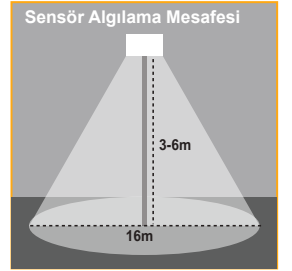

Kumanda ile Kontrol

1. 1 Mod 1: Radar sensörü aktif eder.
2. 2 Mod 2: Radar sensör aktif değil. %50 yanar.
3. 3 Mod 3: Kapalı
4. 4 Mod 4: Zaman ayarı / Sürekli yanar mod

IP 65

Kod No	Özellikler	Koli Adedi	Fiyat
109431	40W 6500K	10	83,00 $
109432	60W 6500K	10	112,60 $
115222	80W 6500K	1	125,70 $

Fotoselli

Sensörlü