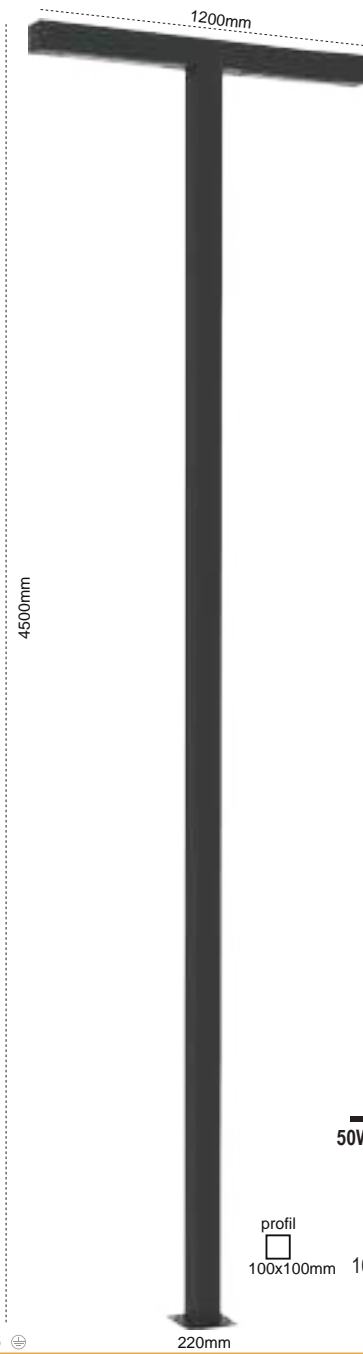

Pelsan Park Bahçe Aydınlatma Armatürleri

Olimpos

Kod No	Ozellikler	Koli Adedi	Fiyat
107509	50W 4000K	1	684,70 $
108846	50+25W 4000K	1	820,40 $

Kod No	Ozellikler	Koli Adedi	Fiyat
108498	50+50W 4000K	1	960,20 $

Kod No	Ozellikler	Koli Adedi	Fiyat
108261	50W 4000K	1	684,70 $
108499	50+25W 4000K	1	820,40 $