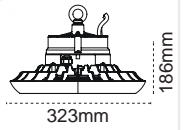

Castor G3 150W-200W IP65 Alm. Enj. Yüksek Tavan Armatürü

IP 65

Kod No	Özellikler	Koli Adedi	Fiyat
114044	150W 5700K	4	211,70 $
114045	200W 5700K	4	259,70 $