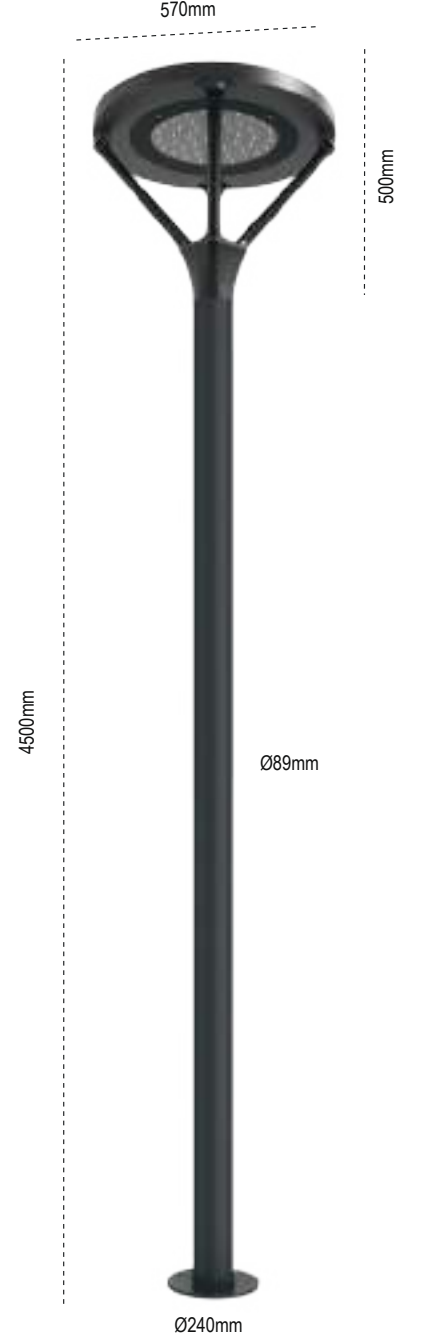

Park Bahçe Aydınlatma Armatürleri

Parion

IP 65

Kod No	Özellikler	Koli Adedi	Fiyat
206813	25W 4000K	1	695,90 $
206816	50W 4000K	1	712,20 $
206819	75W 4000K	1	730,60 $

Ehaled

IP 54

Kod No	Özellikler	Koli Adedi	Fiyat
108610	40W LED 4000K	1	706,10 $

Sardes

IP 54

Kod No	Özellikler	Koli Adedi	Fiyat
206795	25W 4000K	1	825,50 $
206798	50W 4000K	1	841,80 $
206801	75W 4000K	1	860,20 $