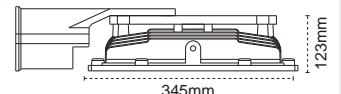

Ex-Proof Yol-Cadde Armatürü

Nairo

ZONE 2
ZONE 22
II 3G Ex ec IIC T5 Gc
II 3D Ex tc IIIC (T95°C) DC

IP 66 ● 4000K ● 6500K

Kod No	Özellikler	Koli Adedi	Fiyat
111365	Nairo Ex 100W 4000K	1	477,60 $
111364	Nairo Ex 125W 4000K	1	525,90 $
111363	Nairo Ex 150W 4000K	1	572,60 $
111362	Nairo Ex 200W 4000K	1	630,90 $