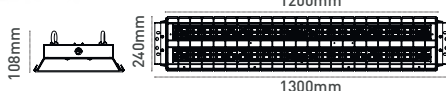

Neta Asimetrik