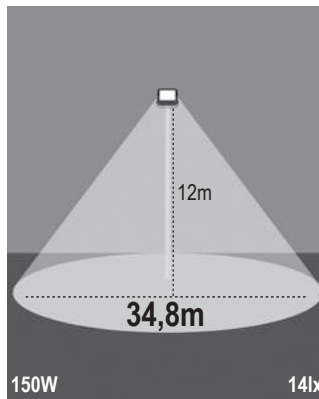

Ria IP66 100-150W

GENİŞ Alanlar için...

IP 66 3000K 4000K 6500K

Kod No	Özellikler	Koli Adedi	Fiyat
109209	100W Simetrik 6500K	1	322,80 $
109210	125W Simetrik 6500K	1	333,50 $
109211	150W Simetrik 6500K	1	323,50 $