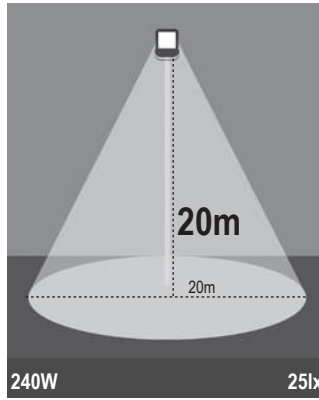

Ria IP66 Simetrik 180-300W

EN YÜKSEK Direkler İçin...

IP 66 3000K 4000K 6500K

Kod No	Özellikler	Koli Adedi	Fiyat
107140	180W Simetrik 6500K	1	403,40 $
107141	200W Simetrik 6500K	1	403,40 $
107130	240W Simetrik 6500K	1	429,40 $
109218	300W Simetrik 6500K	1	472,30 $