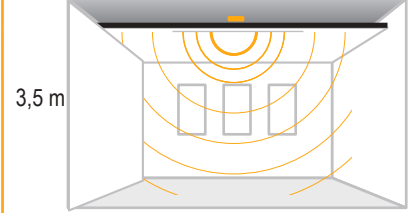

IP 20

Kod No	Özellikler	Koli Adedi	Fiyat
314735	IP65 Sensör Kutusu	50	11,10 $
314725	Radar Sensör	100	15,40 $

Sıva altı, gizli, armatür içi ve dışı uygulamalarda en iyi çözüm.