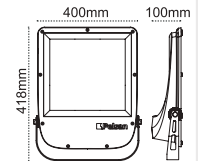

Ria IP66 Asimetrik 180-240W

İŞIĞI UZAĞA ATAN Asimetrik Tasarım

IP 66 3000K 4000K 6500K

Kod No	Özellikler	Koli Adedi	Fiyat
107137	180W Asimetrik 6500K	1	403,40 \$
107138	200W Asimetrik 6500K	1	403,40 \$
107127	240W Asimetrik 6500K	1	429,40 \$