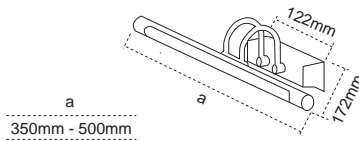

IP 40 3000K

Kod No	Özellikler	Koli Adedi	Fiyat
209109	6W 3000K 350mm	20	24,50 $
209108	9W 3000K 500mm	1	31,90 $