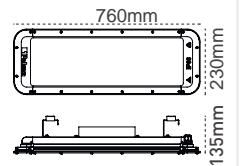

IP 66 4000K 6500K

Kod No	Özellikler
111335	350W 5700K 90°
111336	400W 5700K 90°

Koli Adedi	Fiyat
1	599,00 $
1	599,00 $