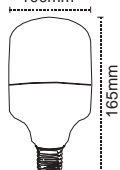

Pelsan Lambalar

Led Lamba

Kod No	Özellikler	Koli Adedi	Fiyat
324261	8,5W 2700K E27 Ø60	100	1,10 $
324262	8,5W 6500K E27 Ø60	100	1,10 $

Filament Lamba (Ø60)

Kod No	Özellikler	Koli Adedi	Fiyat
313438	4W Filament Lamba E27 3000K	100	2,30 $
313444	4W Filament Lamba E27 6500K	100	2,30 $

Buji Filament Lamba

Kod No	Özellikler	Koli Adedi	Fiyat
313437	4W Buji Lamba E27 3000K	100	2,10 $
313439	4W Buji Lamba E27 6500K	100	2,10 $

Filament Lamba (Ø64)

Kod No	Özellikler	Koli Adedi	Fiyat
313440	6W Filament E27 2700K	40	3,80 $

Filament Lamba (Ø95)

Kod No	Özellikler	Koli Adedi	Fiyat
313441	6W Filament E27 2700K	20	5,60 $

Filament Lamba (Ø125)

Kod No	Özellikler	Koli Adedi	Fiyat
313442	6W Filament E27 2700K	20	7,80 $

Filament Lamba (T20)

Kod No	Özellikler	Koli Adedi	Fiyat
318053	6W E27 T20	20	6,70 $

Yüksek Güçlü Lambalar

18W

28W

38W

48W

Kod No	Özellikler	Koli Adedi	Fiyat	Kod No	Özellikler	Koli Adedi	Fiyat	Kod No	Özellikler	Koli Adedi	Fiyat	Kod No	Özellikler	Koli Adedi	Fiyat
325793	18 W 6500K E27	30	5,10 $	325802	28W 6500K E27	20	7,20 $	325810	38W 6500K E27	20	9,20 $	325821	48W 6500K E27	20	11,30 $