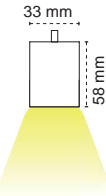

Lorenta (33mm)
Sarkıt / Opal

IP 40 3000K 4000K 6500K

Kod No	Özellikler	Koli Adedi	Fiyat
111384	16W 4000K 570mm	12	52,30 $
111385	32W 4000K 1200mm	12	75,00 $
111386	42W 4000K 1500mm	12	85,20 $
111387	56W 4000K 1980mm	1	107,70 $