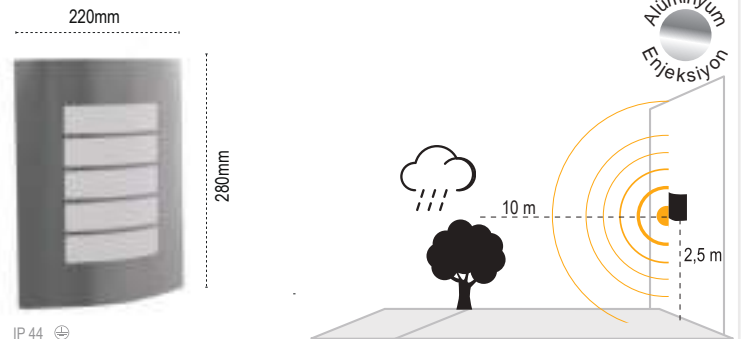

Işıközü
Sensörlü

IP 44

Kod No	Özellikler	Koli Adedi	Fiyat
109297	E27 Duyulu Sensörlü	8	29,20 $