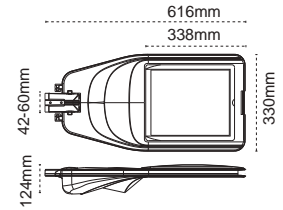

IP 66 ● 3000K ● 4000K ● 6500K

Kod No	Özellikler	Koli Adedi	Fiyat
115125	180W 4000K RAL 7043	1	425,00 $
115126	200W 4000K RAL 7043	1	425,00 $