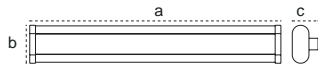

axbxcmm
2x9W : 650x100x70
20W : 1145x100x70

IP 20 4000K 6500K

Kod No	Özellikler	Koli Adedi	Fiyat
109541	20W 4000K	10	51,30 $
109542	2x9W 6500K LED Tube Lambalı	10	24,70 $