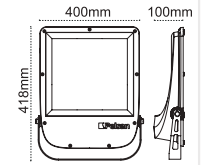

200-400W

Ria Lens

60-150W

Ria Med G2

**Driver
Üstünlükleri**

**ENEC Belgeli
Sürücü**

**100.000 h
Driver Ömrü**

**10kV Dahili
Parafudr**

-40°C +55°C

IP67

100-277Vac
Gerilim Dalgalanmalarından Etkilenmez

Ria Med G2

W 60 - 150W

8820 - 19050 lm

IK09 Darbe Dayanımı

IP 66

Kod No	Özellikler	Koli Adedi	Fiyat
111788	60W 6500K	4	125,10 $
111785	80W 6500K	4	158,50 $
111660	100W 6500K	4	158,50 $
111666	150W 6500K	4	185,00 $

**Ria IP66 Simetrik
180-400w**

Farklı Lens Açı Opsiyonları

FARKLI LENS AÇILARI

30°-60°-90°

IP 66

Kod No	Özellikler	Koli Adedi	Fiyat
110356	200W Simetrik 6500K 90° Lens	1	403,40 $
110355	250W Simetrik 6500K 90° Lens	1	429,40 $
110354	300W Simetrik 6500K 90° Lens	1	472,30 $
115039	400W Simetrik 6500K 90° Lens	1	587,20 $

**Ria IP66 Asimetrik
180-240w**

Geniş Alan Aydınlatması

**İŞIĞI UZAĞA ATAN
Asimetrik Tasarım**

IP 66

Kod No	Özellikler	Koli Adedi	Fiyat
110770	200W Asimetrik 6500K	1	403,40 $
110771	250W Asimetrik 6500K	1	429,40 $
110772	300W Asimetrik 6500K	1	472,30 $