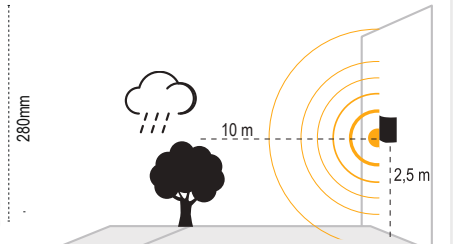

Işıközü Sensörlü

220mm

IP 44

Kod No	Özellikler	Koli Adedi	Fiyat
109297	E27 Duyulu Sensörlü	8	29,20 $