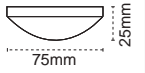

IP 40 4000K 6500K

Kod No	Özellikler	Koli Adedi	Fiyat
113653	36W 4000K 110cm	6	11,70 $
113652	36W 6500K 110cm	6	11,70 $