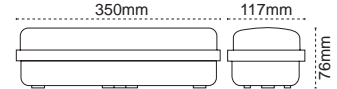

Acil

ZONE 2
ZONE 22 II 3G Ex ec IIC T5 Gc
II 3D Ex tc IIIC (T95°C) DC

IP 65

Kod No	Özellikler	Koli Adedi	Fiyat
109710	15W 6500K 3h Acil Aydınlatma Kitli	12	108,50 $