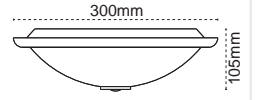

Acil Sensörlü (2xE27)

IP 20

Kod No	Özellikler	Koli Adedi	Fiyat
110697	2xE27 Sensörlü + Acil Ayd.	10	17,40 $