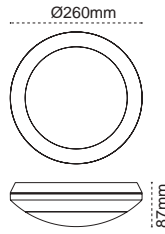

**Havana G2 - LED - ENEC Driver
IP66**

- ☐ BEYAZ
- ☐ GRİ
- ☐ SİYAH

IP 66

Kod No	Özellikler	Koli Adedi	Fiyat
111226	15W 6500K	8	33,40 $
111236	15W 6500K Sensör	8	49,50 $
111245	15W 6500K Acil Ayd Kit	8	61,60 $
111260	15W 6500K Sensör + Acil Ayd Kit	8	78,10 $

Acil

Sensör