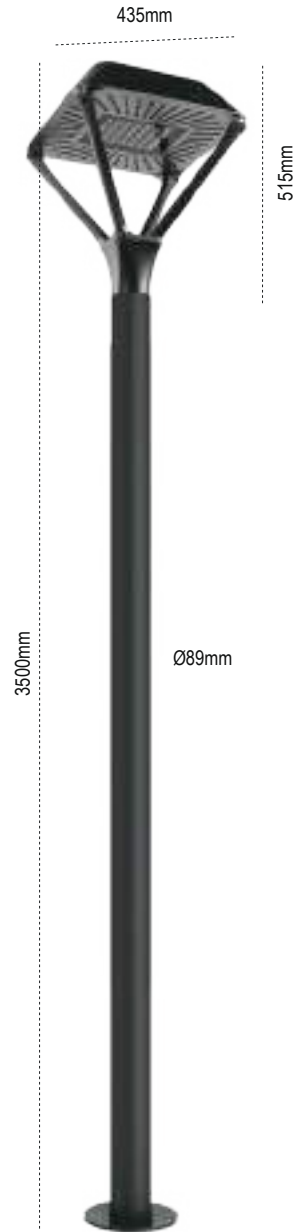

Troya G2 Ø240mm

IP 54 ☺

Kod No	Özellikler	Koli Adedi	Fiyat
206776	25W 4000K	1	766,30 \$
206780	50W 4000K	1	766,30 \$
206783	75W 4000K	1	791,80 \$

Karya Ø240mm

IP 54 ☺

Kod No	Özellikler	Koli Adedi	Fiyat
206804	25W 4000K	1	656,25 \$
206807	50W 4000K	1	656,25 \$
206810	75W 4000K	1	666,30 \$