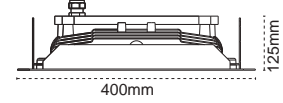

Koli Adedi	Fiyat
1	154,60 \$
1	191,70 \$

Piroliz

IP65 LED Kanopi Armatür

ENEC Belgili Sürücü

+50.000 Saat Ömür

IP65, Alüminyum Enjeksiyon Gövde

IP 65

4000K 6500K