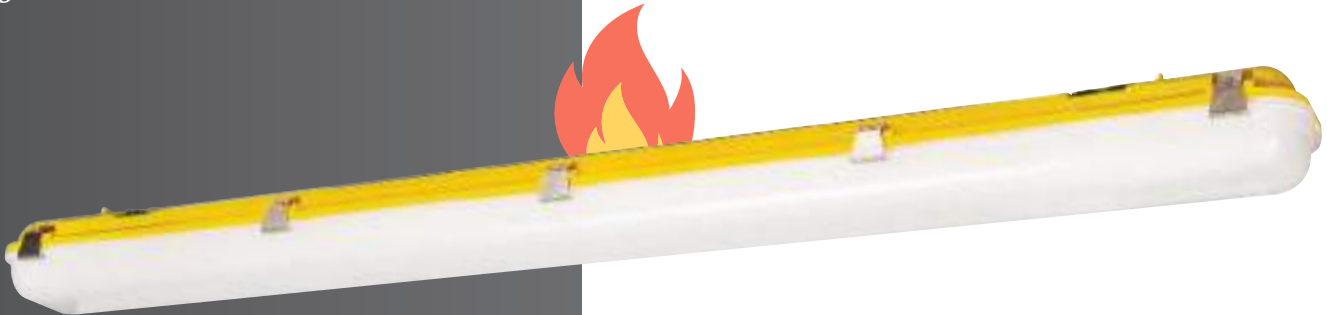

Atex Belgeli Ex-Proof Etanj Largo Ex-Proof

- Gaz Patlama Koruması: Zone 2
  • II 3G Ex nR IIC T6 Gc
- Toz Patlama Koruması: Zone 22
  • II 3D Ex tc IIIC (T80 C) Dc

IP 65 ● 3000K ● 4000K ● 6500K

Kod No	Özellikler	Koli Adedi	Fiyat
108458	25W LED 6500K Opal 60cm	6	197,60 $
108459	45W LED 6500K Opal 120cm	6	211,80 $
108297	2x18W T8 Şeffaf 60cm	6	118,90 $
108298	2x36W T8 Şeffaf 120cm	6	125,00 $