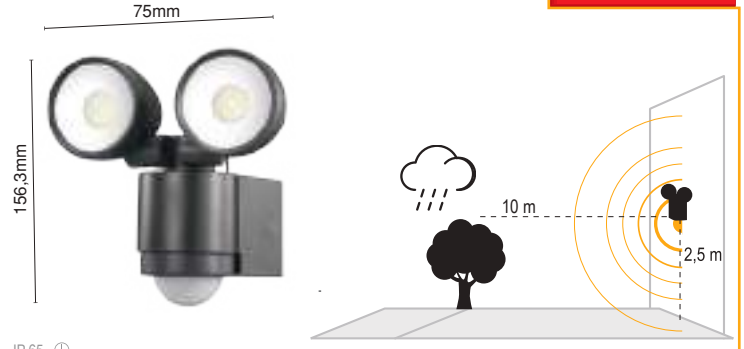

Yeni Ürün

Grada
Sensörlü

IP 65

Kod No	Özellikler	Koli Adedi	Fiyat
113600	2x10W 4000K Sensörlü	8	50,50 $