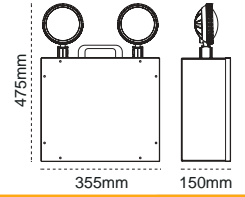

IP65 Emergency Spot

IP 65 4000K 6500K

Kod No	Özellikler	Koli Adedi	Fiyat
110679	2x10W 6 Saat 4000K	4	178,10 $