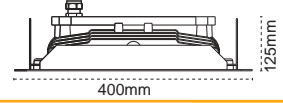

- Gaz Patlama Koruması: II 3G Ex nR IIC T5 Gc
- Toz Patlama Koruması: II 3D Ex tc IIIC (T95 C) Dc

IP 66

4000K 6500K

Kod No	Özellikler	
111376	Piroliz Ex 50W 6500K	
111375	Piroliz Ex 75W 6500K	
111374	Piroliz Ex 100W 6500K	
111382	Piroliz Ex 125W 6500K	
111373	Piroliz Ex 150W 6500K	
111056	Piroliz Ex 200W 6500K	

Koli Adedi	Fiyat
1	367,30 $
1	414,00 $
1	462,00 $
1	509,90 $
1	556,60 $
1	614,80 $