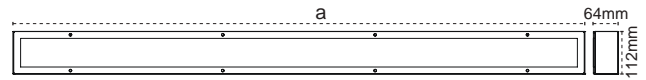

Karpat G2

IP 65 6500K

Kod No	Özellikler	a (mm)	Koli Adedi	Fiyat
111105	75W 6500K	1200 mm	1	77,80 \$
111766	120W 6500K	1200 mm	1	118,60 \$
113479	150W 6500K	1500 mm	1	141,10 \$

Kod No	Özellikler	Koli Adedi	Fiyat
316387	Etna G2 / Hima G2 / Karpat G2 Busbar Askı Takımı	1	6,30 \$
318032	Süphan / Largo Busbar Askı Takımı	1	6,30 \$