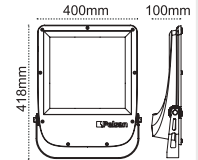

IP 66 3000K 4000K 6500K

Kod No	Özellikler	Koli Adedi	Fiyat
107140	180W Simetrik 6500K	1	403,40 $
107141	200W Simetrik 6500K	1	403,40 $
107130	240W Simetrik 6500K	1	429,40 $
109218	300W Simetrik 6500K	1	472,30 $