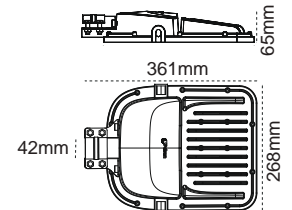

110 Vac

Yeni Ürün