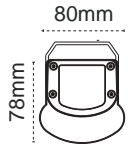

IP 65 3000K 4000K 6500K

Kod No	Özellikler	Koli Adedi	Fiyat
114465	50W 6500K 120cm	6	76,00 $
114467	75W 6500K 120cm	6	80,30 $