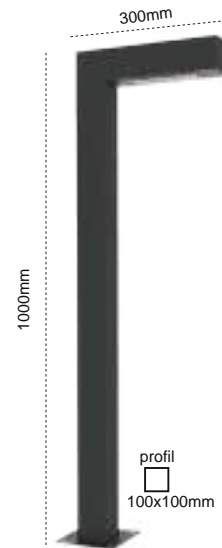

Kod No	Özellikler
109856	150W 5000K

Koli Adedi	Fiyat
6	172,20 \$

Olimpos Med Serisi

**EKONOMİK
FİYAT**

IP 65 ☹

Kod No	Özellikler	Koli Adedi	Fiyat
206073	Direk 1x30W 4000K 300cm	1	306,60 \$
206072	Direk 2x30W 4000K 300cm	1	378,10 \$