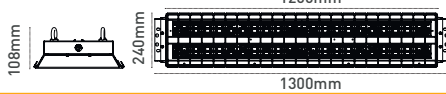

Lens Seçeneği

Neta 60°

IP 20 4000K 6500K

Kod No	Özellikler	Koli Adedi	Fiyat
110687	100W 6500K 130cm 60°	1	371,40 \$
110688	150W 6500K 130cm 60°	1	417,30 \$
110689	200W 6500K 130cm 60°	1	463,30 \$

Neta 90°