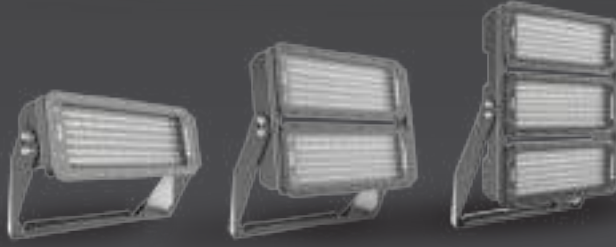

Lens Opsiyonları

Ürün Videosu

Yüksek Güçlü
LED Projektörler Sayfa 51