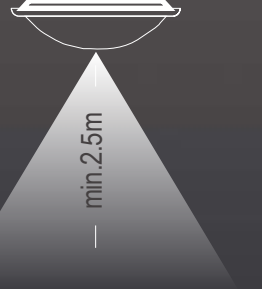

Opsiyon Farkları

Kod No	Özellikler	Koli Adedi	Fiyat
313117	Acil Aydınlatma Kiti (1 saat)	1	27,60 \$

Pelsan Sensörlü Armatürler

Sense

Işık Tam Zamanında Yansın!

- Time butonu ile lambanın ne kadar süreyle yanacağı
- Sens butonu ile lambanın ne kadar mesafeden hareketi algılayıp yanacağı ayarlanabilir.
- (-) işareti yükün yalnızca gece (+) işareti gündüz ve gece açık olacağını belirtir.
- Max.montaj yüksekliği 4.5m'di