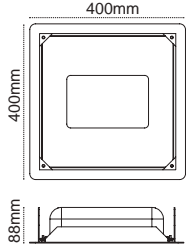

Lenta

IP65 LED Kanopi Armatür

Sıva Üstü Farkı
19.00$

IP 65

Kod No	Özellikler	
110507	100W 5000K	

Koli Adedi	Fiyat
1	111,20 $

Okta

IP65 LED Kanopi Armatür

80 W
140 lm/W

Lens Farkı
29.00$

ENEC Belgili Sürücü

+50.000 Saat Ömür

IP65, Toz ve Su Almaz!

IP 65

4000K 6500K

Kod No	Özellikler	
106627	80W 6500K	
110173	100W 6500K	

Koli Adedi	Fiyat
1	154,60 $
1	191,70 $

Piroliz

IP65 LED Kanopi Armatür

ENEC Belgili Sürücü

+50.000 Saat Ömür

IP65, Alüminyum Enjeksiyon Gövde

IP 65

4000K 6500K

Kod No	Özellikler	
109937	75W 6500K	
109938	100W 6500K	
109939	125W 6500K	

Koli Adedi	Fiyat
1	369,90 $
1	369,90 $
1	369,90 $

Piroliz Ex-Proof

IP66 LED Kanopi Armatür

- Gaz Patlama Koruması: II 3G Ex nR IIC T5 Gc
- Toz Patlama Koruması: II 3D Ex tc IIIC (T95 C) Dc

IP 66

4000K 6500K

Kod No	Özellikler	
111376	Piroliz Ex 50W 6500K	
111375	Piroliz Ex 75W 6500K	
111374	Piroliz Ex 100W 6500K	
111382	Piroliz Ex 125W 6500K	
111373	Piroliz Ex 150W 6500K	
111056	Piroliz Ex 200W 6500K	

Koli Adedi	Fiyat
1	367,30 $
1	414,00 $
1	462,00 $
1	509,90 $
1	556,60 $
1	614,80 $