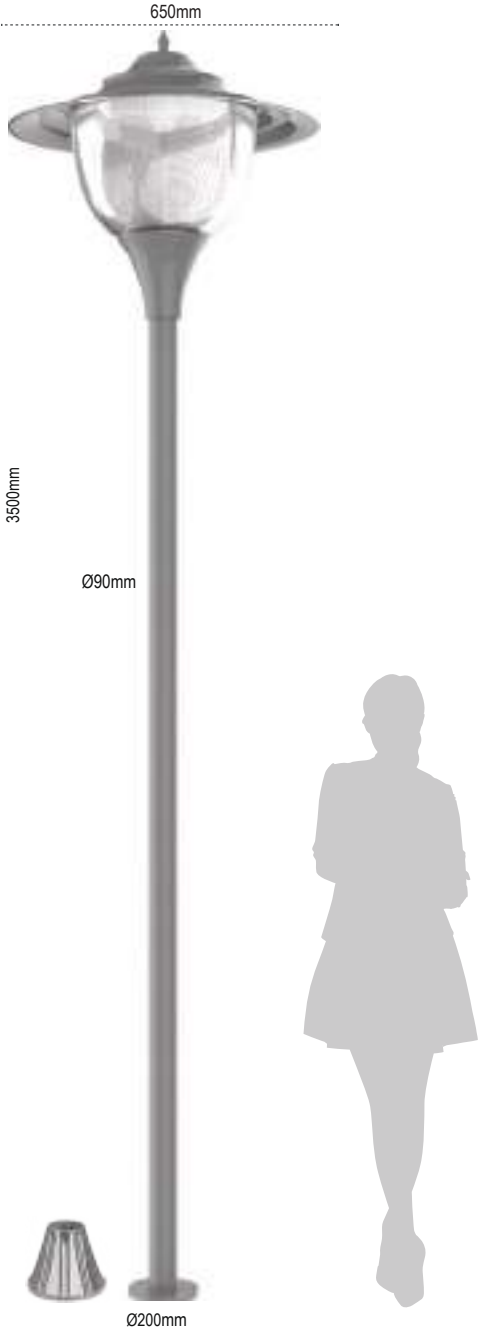

Pelsan Park Bahçe Aydınlatma Armatürleri

Mesaled

Maximum Görsel Konfor

Kamaşma Önleyici Özel
Difüzörü ile Görsel
Konfor Sağlar