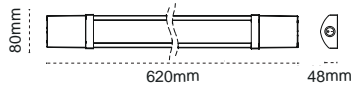

Pelsan Aplikler

Yeni Ürün

Petek

IP 20 4000K 6500K

Kod No	Özellikler	Koli Adedi	Fiyat
209087	14 W 4000K	20	16,10 $