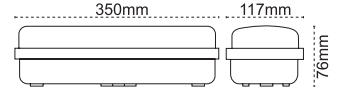

IP 65 4000K 6500K

Kod No	Özellikler	Koli Adedi	Fiyat
108390	5W 6500K Sıva Üstü AC/DC 3 Saat	12	49,00 $
315895	Sıva Altı Yayı (ikili)	1	2,60 $

IP 65 4000K 6500K

Kod No	Özellikler	Koli Adedi	Fiyat
115138	10W 6500K Sıva Üstü AC	12	25,50 $
115140	3W 6500K Sıva Üstü DC 3 Saat	12	45,70 $
110667	10W 6500K Sıva Üstü AC/DC 3 Saat	12	53,00 $