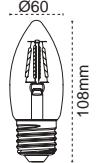

Buji Filament Lamba

Kod No	Özellikler	Koli Adedi	Fiyat
313437	4W Buji Lamba E27 3000K	100	2,10 $
313439	4W Buji Lamba E27 6500K	100	2,10 $