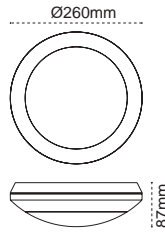

**Vidasız Çerçeve ile
Mükemmel Görünüm**

**Yeni*
Havana**

Daha Kolay Montaj

Kitli + Radar Sensörlü

IP66 Su ve Toz Almaz!

**Havana G2 - E27 Duyulu
IP66**

- BEYAZ
- GRİ
- SİYAH

IP 66