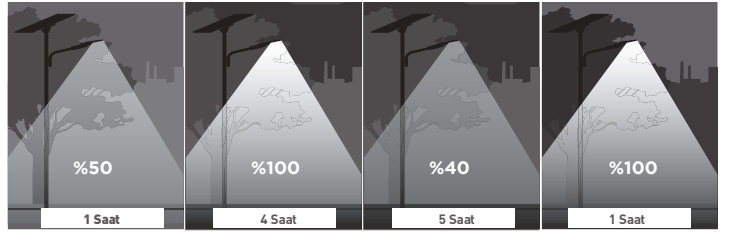

IP 65

Kod No	Özellikler	Koli Adedi	Fiyat
114962	20W 4000K	1	435,00 $
114963	40W 4000K	1	784,10 $
114964	60W 4000K	1	1.127,90 $
114965	80W 4000K	1	1.530,60 $
114966	100W 4000K	1	1.858,30 $