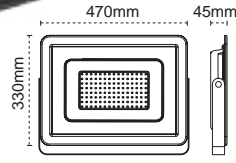

1
Hava Ventili
ile Nem
Yapmaz

2
360°
Döner
Konsol

3
Metal
Rakor

4
Alüminyum
Enjeksiyon
Gövde

300W LED Projektör Lecto

Yeni Ürün

IP 65 ⊕

Kod No	Özellikler	Koli Adedi	Fiyat
114120	300W 5000K	4	224,20 \$