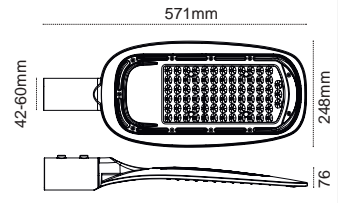

IP 65

Kod No	Özellikler
113623	100W 5000K

Koli Adedi	Fiyat
6	119,10 $

Berlin
150W