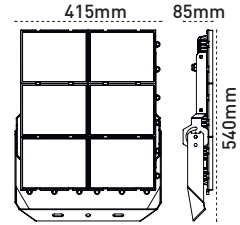

Sterio IP66 300W LED Projektör

IP 66

Kod No	Özellikler	Koli Adedi	Fiyat
109537	300W 5700K	1	382,70 $