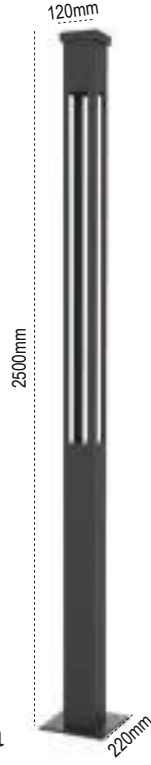

Alinda

IP 54

Kod No	Özellikler	Koli Adedi	Fiyat
107467	35W LED 4000K	1	362,25 $