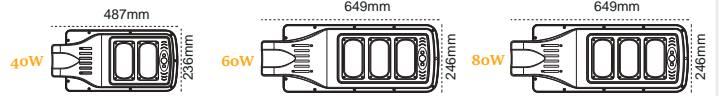

Kumanda ile Kontrol

1. 1 Mod 1: Radar sensörü aktif eder.
2. 2 Mod 2: Radar sensör aktif değil. %50 yanar.
3. 3 Mod 3: Kapalı
4. 4 Mod 4: Zaman ayarı / Sürekli yanar mod

IP 65

Kod No	Özellikler	Koli Adedi	Fiyat
109431	40W 6500K	10	83,00 $
109432	60W 6500K	10	112,60 $
115222	80W 6500K	1	125,70 $

Fotoselli

Sensörlü