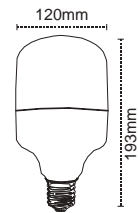

Pelsan Lambalar

Led Lamba

Kod No	Özellikler	Koli Adedi	Fiyat
324261	8,5W 2700K E27 Ø60	100	1,10 $
324262	8,5W 6500K E27 Ø60	100	1,10 $

Filament Lamba (Ø60)

Kod No	Özellikler	Koli Adedi	Fiyat
313438	4W Filament Lamba E27 3000K	100	2,30 $
313444	4W Filament Lamba E27 6500K	100	2,30 $

Buji Filament Lamba

Kod No	Özellikler	Koli Adedi	Fiyat
313437	4W Buji Lamba E27 3000K	100	2,10 $
313439	4W Buji Lamba E27 6500K	100	2,10 $

Filament Lamba (Ø64)

Kod No	Özellikler	Koli Adedi	Fiyat
313440	6W Filament E27 2700K	40	3,80 $

Filament Lamba (Ø95)

Kod No	Özellikler	Koli Adedi	Fiyat
313441	6W Filament E27 2700K	20	5,60 $

Filament Lamba (Ø125)

Kod No	Özellikler	Koli Adedi	Fiyat
313442	6W Filament E27 2700K	20	7,80 $

Filament Lamba (T20)

Kod No	Özellikler	Koli Adedi	Fiyat
318053	6W E27 T20	20	6,70 $

Yüksek Güçlü Lambalar

18W

28W

38W

48W

Kod No	Özellikler	Koli Adedi	Fiyat	Kod No	Özellikler	Koli Adedi	Fiyat	Kod No	Özellikler	Koli Adedi	Fiyat	Kod No	Özellikler	Koli Adedi	Fiyat
325793	18 W 6500K E27	30	5,10 $	325802	28W 6500K E27	20	7,20 $	325810	38W 6500K E27	20	9,20 $	325821	48W 6500K E27	20	11,30 $