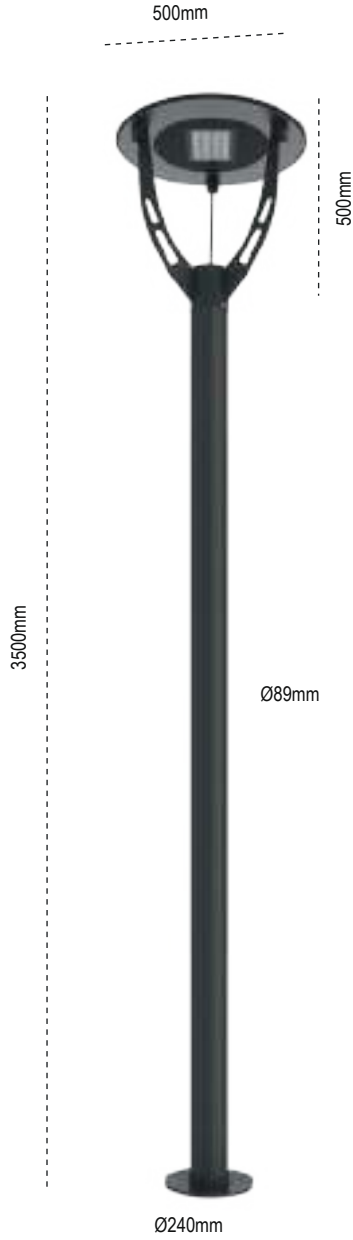

Park Bahçe Aydınlatma Armatürleri

Parion

IP 65

Kod No	Özellikler	Koli Adedi	Fiyat
206813	25W 4000K	1	695,90 $
206816	50W 4000K	1	712,20 $
206819	75W 4000K	1	730,60 $

Ehaled

IP 54

Kod No	Özellikler	Koli Adedi	Fiyat
108610	40W LED 4000K	1	706,10 $

Sardes

IP 54

Kod No	Özellikler	Koli Adedi	Fiyat
206795	25W 4000K	1	825,50 $
206798	50W 4000K	1	841,80 $
206801	75W 4000K	1	860,20 $