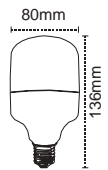

Yüksek Güçlü Lambalar

18W