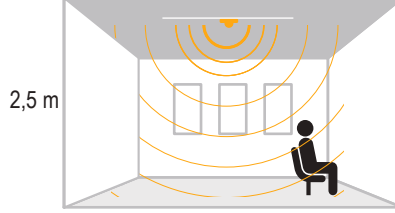

6 m

IP 20

Kod No	Özellikler	Koli Adedi	Fiyat
314720	360 Derece Hareket Sensörü	50	9,80 \$

Varlık Sensörü

20 m

IP 20

Kod No	Özellikler	Koli Adedi	Fiyat
314733	Varlık Sensörü	50	25,00 \$

Ortamdaki kişiye duyarlı olarak aydınlatma kontrolü sağlar.