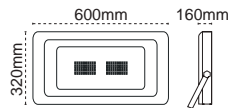

Franko 400W

IP 65

Kod No	Özellikler	Koli Adedi	Fiyat
114334	400W 5000K	1	466,60 $