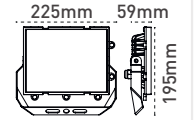

IP 66

Kod No	Özellikler
110171	50W 5700K

Koli Adedi	Fiyat
1	68,10 $