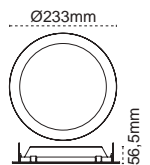

IP 54 ● 3000K ● 4000K ● 6500K

Kod No	Özellikler	Ø mm	Koli Adedi	Fiyat
107081	25W 4000K	220	10	62,70 $
107084	35W 4000K	220	10	70,90 $