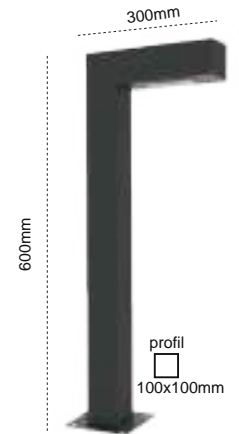

Kod No	Özellikler
109856	150W 5000K

Koli Adedi	Fiyat
6	172,20 \$

Olimpos Med Serisi

**EKONOMİK
FİYAT**

IP 65 ☹

Kod No	Özellikler	Koli Adedi	Fiyat
206073	Direk 1x30W 4000K 300cm	1	306,60 \$
206072	Direk 2x30W 4000K 300cm	1	378,10 \$