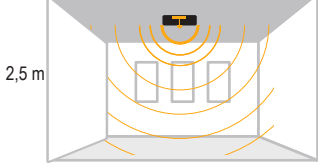

IP 20

Kod No	Özellikler	Koli Adedi	Fiyat
314732	Mini Hareket Sensörü	100	10,00 $

Uygulama alanında karşılaşılan mekanik yerleşim sorunlarını gidermek için pratik kullanım sağlar.