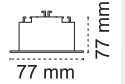

Eterna (57mm)

Sıva Altı

IP 20 3000K 4000K 6500K

Kod No	Özellikler	mm	Koli Adedi	Fiyat
108898	14W 4000K 640mm	625X62	1	44,40 $
108899	20W 4000K 920mm	895X62	1	58,70 $

IP 20 3000K 4000K 6500K

Kod No	Özellikler	mm	Koli Adedi	Fiyat
108900	28W 4000K 1240mm	1225X62	1	71,40 $
108901	42W 4000K 1520mm	1505X62	1	95,50 $

Opsiyon Farkları

Kod No	Özellikler	Koli Adedi	Fiyat
304906	Askı Aparatı 100 cm (2 adet)	1	4,60$
304915	Askı Aparatı 150 cm (2 adet)	1	5,60$
317986	Askı Rozans Takımı 150 cm Siyah (2 adet)	1	5,60$
205224	Linear Birleştirme Aparatı Takımı (2 adet)	1	2,30$