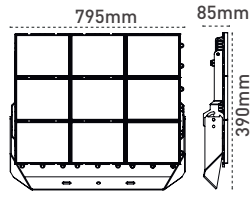

Sterio IP66 450W LED Projektör

IP 66

Kod No	Özellikler	Koli Adedi	Fiyat
109538	450W 5700K	1	506,90 $