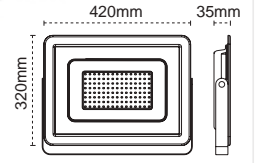

200W LED Projektör Lecto

IP 65 ⊕

Kod No	Özellikler	Koli Adedi	Fiyat
111284	200W 5000K	4	146,60 $