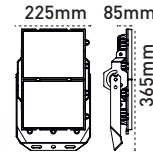

Sterio IP66 300W LED Projektör

IP 66

Kod No	Özellikler	Koli Adedi	Fiyat
109537	300W 5700K	1	382,70 \$

Sterio IP66 200W LED Projektör

IP 66

Kod No	Özellikler	Koli Adedi	Fiyat
109536	200W 5700K	1	245,90 \$

Sterio IP66 100W / 50W LED Projektör