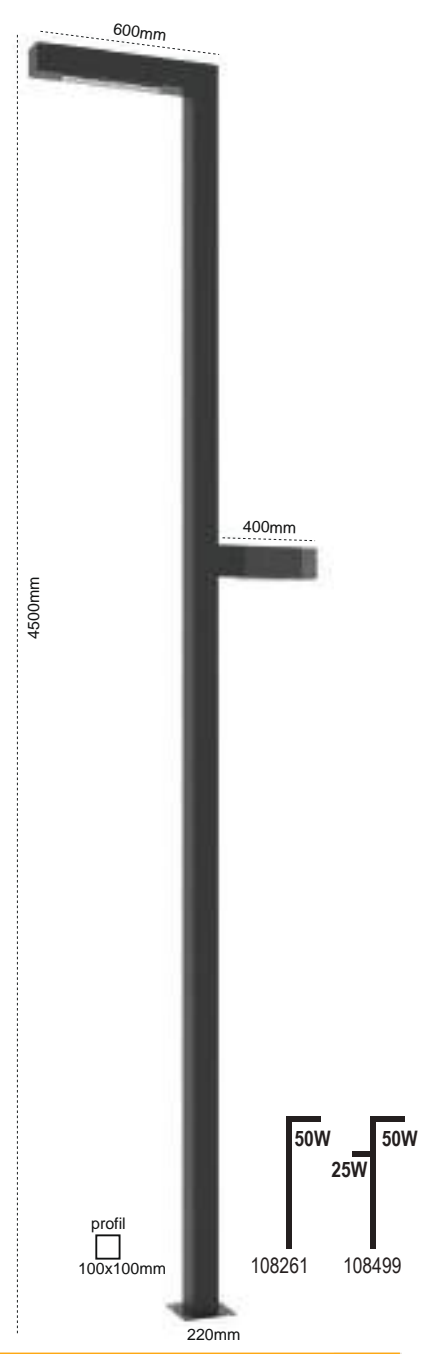

Pelsan Park Bahçe Aydınlatma Armatürleri

Olimpos

Kod No	Ozellikler	Koli Adedi	Fiyat
107509	50W 4000K	1	684,70 $
108846	50+25W 4000K	1	820,40 $

Kod No	Ozellikler	Koli Adedi	Fiyat
108498	50+50W 4000K	1	960,20 $

Kod No	Ozellikler	Koli Adedi	Fiyat
108261	50W 4000K	1	684,70 $
108499	50+25W 4000K	1	820,40 $