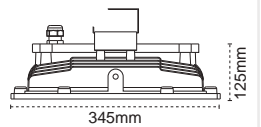

Kod No	Özellikler	Koli Adedi	Fiyat
110603	100W 6500K	1	400,50 \$
110604	125W 6500K	1	408,70 \$
110605	150W 6500K	1	416,80 \$

+70° C'ye Kadar Çalışır.

Ex-Proof Yüksek Tavan Arm.

Sia

- Toz Patlama Koruması: Zone 22
- Gaz Patlama Koruması: Zone 2