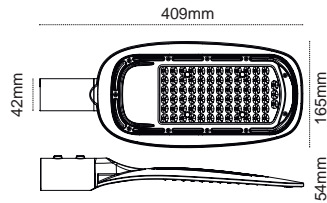

Pelsan Yol ve Cadde Armatürleri

Berlin

Ekonomik Fiyat
4 Farklı Güç!

Alüminyum Enjeksiyon Gövde

110 lm / W

IP65, Toz ve Su Almaz!

Berlin
60W