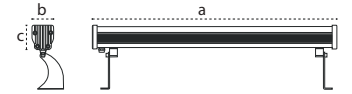

24V dc/ac

Yeni Ürün

IP 66

Kod No	Özellikler	Koli Adedi	Fiyat
209183	24W 24Vdc/ac 6500K	1	127,30 \$
209184	38W 24Vdc/ac 6500K	1	190,30 \$

24Vdc/ac Trada Lineer

24V dc/ac

Yeni Ürün

IP 66