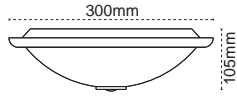

Sensörlü (2xE27)

IP 20

Kod No	Özellikler	Koli Adedi	Fiyat
110695	2xE27	10	7,80 $
110917	2XE27 Sensörlü	10	14,10 $