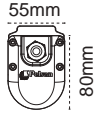

IP 65 3000K 4000K 6500K

Kod No	Özellikler	Koli Adedi	Fiyat
115014	18W 6500K 55cm	6	33,00 $
115016	23W 6500K 80cm	6	41,60 $
115018	33W 6500K 105 cm	6	51,80 $
115020	43W 6500K 130cm	6	60,50 $