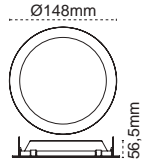

IP 54 ● 3000K ● 4000K ● 6500K

Kod No	Özellikler	Ø mm	Koli Adedi	Fiyat
107069	7W 4000K	132	20	34,20 $
107072	10W 4000K	132	20	34,90 $