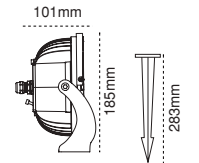

Dış Mekan Spotu Santa

IP 65

Kod No	Özellikler	Koli Adedi	Fiyat
206767	15W 4000K	1	148,00 $
206768	15W 6500K	1	148,00 $
206770	25W 4000K	1	164,30 $
206771	25W 6500K	1	164,30 $
206773	37W 4000K	1	180,60 $
206774	37W 6500K	1	180,60 $