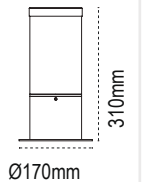

Luzon

IP 54 ☹

Kod No Özellikler
109402 15W 4000K

Koli Adedi Fiyat
1 154,10 \$

Tino

IP 54 ☹

Kod No Özellikler
110709 E27

Koli Adedi Fiyat
8 54,10 \$