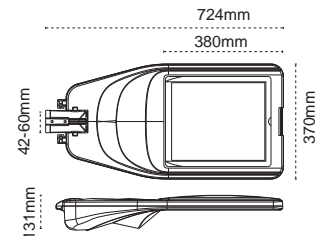

Rio L IP66

240-300W

IP 66 ● 3000K ● 4000K ● 6500K

Kod No	Özellikler	Koli Adedi	Fiyat
110784	240W 4000K RAL 7043	1	608,70 $
110785	270W 4000K RAL 7043	1	608,70 $
110786	300W 4000K RAL 7043	1	608,70 $