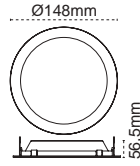

IP 40 ● 3000K ● 4000K ● 6500K

Kod No	Özellikler	Ø mm	Koli Adedi	Fiyat
106928	5W 4000K	132	20	26,70 $
106934	7W 4000K	132	20	28,20 $
106937	10W 4000K	132	20	29,10 $