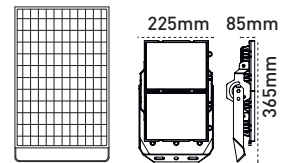

IP 54

Kod No	Özellikler	Koli Adedi	Fiyat
115558	100W Eşlenik 1000lm 6500K	1	Fiyat Sorunuz.