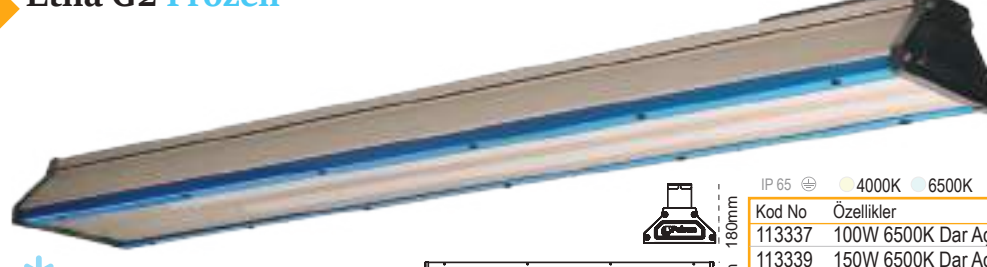

Etna G2 Frozen

Soğuk Hava

Depoları için

Ultra Performans!

-40° C'ye Kadar Çalışır.

IP 65 4000K 6500K

Kod No	Özellikler	a (mm)	Koli Adedi	Fiyat
113337	100W 6500K Dar Açı	600	1	254,60 $
113339	150W 6500K Dar Açı	900	1	316,80 $
113341	200W 6500K Dar Açı	1200	1	423,00 $
113343	250W 6500K Dar Açı	1500	1	480,10 $
113345	300W 6500K Dar Açı	1500	1	480,10 $

Kod No	Özellikler	Koli Adedi	Fiyat
316387	Etna G2 Busbar Askı Takımı	1	6,30 $