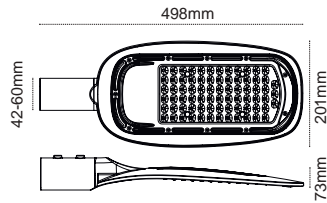

IP 65

Kod No	Özellikler
114994	80W 5000K

Koli Adedi	Fiyat
6	101,80 $

Berlin
100W