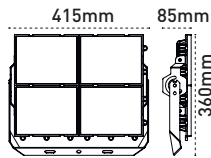

Sterio IP66 200W LED Projektör

IP 66

Kod No	Özellikler	Koli Adedi	Fiyat
109536	200W 5700K	1	245,90 $