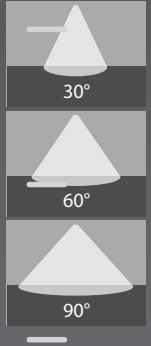

Pelsan Yüksek Tavan Armatürleri

Sia

Farklı Lens Açı Opsiyonları

Driver Üstünlükleri

ENEC Belgeli Sürücü

100.000 h Driver Ömrü

10kV Dahili Parafudr

-40°C +55°C

IP67

100-277Vac

Gerilim Dalgalanmalarından Etkilenmez

Sia Yüksek Tavan Armatürü

5 YIL GARANTİ

IP 65 4000K 6500K

Kod No	Özellikler	Koli Adedi	Fiyat
109221	150W 6500K	1	410,50 $
109554	200W 6500K	1	419,90 $

Sia Heavy Industry Yüksek Tavan Armatürü

Ağır Sanayi Tesisleri İçin Kesin Çözüm!

IP 65 4000K 6500K

Kod No	Özellikler	Koli Adedi	Fiyat
110603	100W 6500K	1	400,50 $
110604	125W 6500K	1	408,70 $
110605	150W 6500K	1	416,80 $

+70° C'ye Kadar Çalışır.

Ex-Proof Yüksek Tavan Arm.

Sia

- Toz Patlama Koruması: Zone 22
- Gaz Patlama Koruması: Zone 2

IP 66 4000K 6500K

Kod No	Özellikler	Koli Adedi	Fiyat
111381	Sia Ex 50W 6500K	1	367,90 $
111380	Sia Ex 75W 6500K	1	414,10 $
111379	Sia Ex 100W 6500K	1	461,90 $
111378	Sia Ex 125W 6500K	1	509,90 $
111377	Sia Ex 150W 6500K	1	556,60 $
111053	Sia Ex 200W 6500K	1	614,90 $