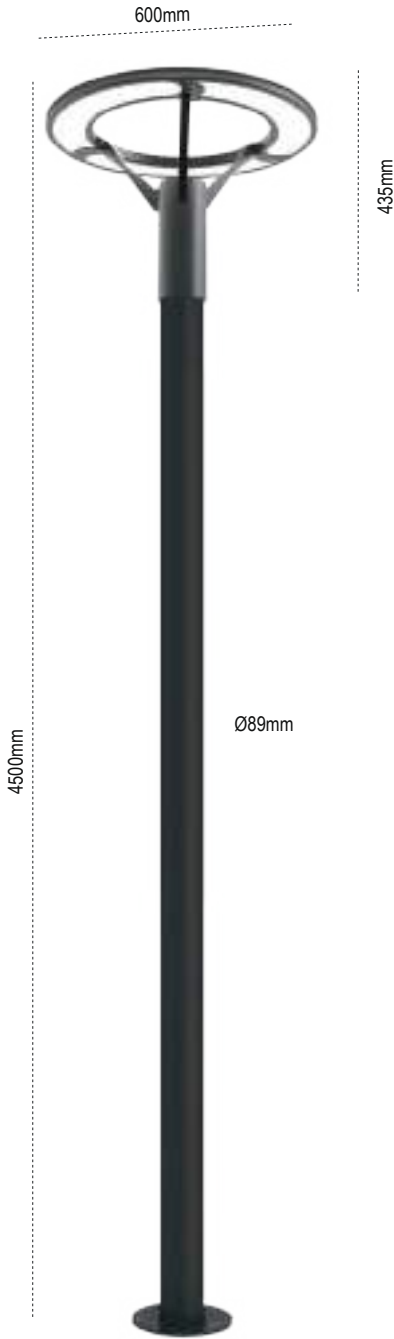

Troya G2 Ø240mm

IP 54 ☺

Kod No	Özellikler	Koli Adedi	Fiyat
206776	25W 4000K	1	766,30 \$
206780	50W 4000K	1	766,30 \$
206783	75W 4000K	1	791,80 \$

Karya Ø240mm

IP 54 ☺

Kod No	Özellikler	Koli Adedi	Fiyat
206804	25W 4000K	1	656,25 \$
206807	50W 4000K	1	656,25 \$
206810	75W 4000K	1	666,30 \$