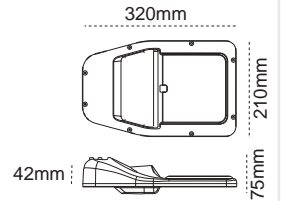

IP 65 4000K 6500K

Kod No	Özellikler	Koli Adedi	Fiyat
109841	20W 4000K	6	55,40 $
108494	33W 4000K	6	64,20 $
109877	40W 4000K	6	80,00 $