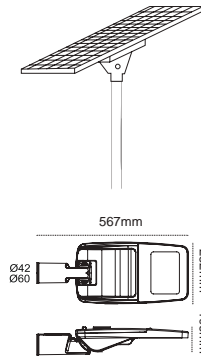

IP 65

Kod No	Özellikler	Koli Adedi	Fiyat
114957	20W 4000K	1	456,50 $
114958	40W 4000K	1	805,60 $
114981	60W 4000K	1	1.181,50 $
114960	80W 4000K	1	1.584,30 $
114961	100W 4000K	1	1.922,70 $