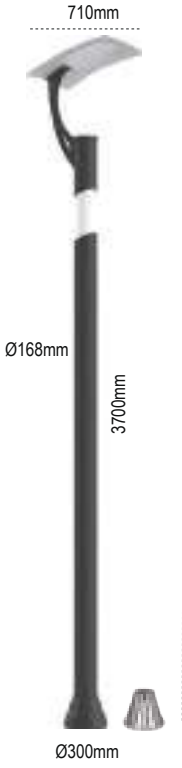

Datça

IP 65

Kod No	Özellikler	Koli Adedi	Fiyat
107601	30W LED 6500K	1	833,70 $