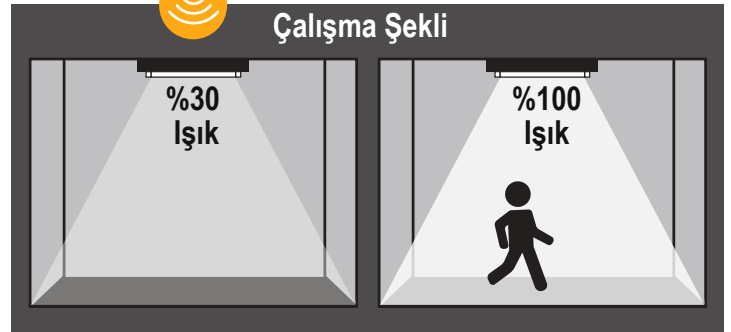

Sensörlü LED Tube ABS Gövde LED Tube

L
N
Çift Taraftan Bağlantı

Çalışma Şekli

Kod No	Özellikler	Koli Adedi	Fiyat
315114	18W Sensör 6500K 120cm	25	14,40 $