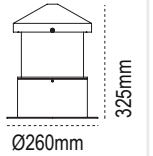

Luzon

IP 54 ☹

Kod No Özellikler
109402 15W 4000K

Koli Adedi Fiyat
1 154,10 \$

Tino

IP 54 ☹

Kod No Özellikler
110709 E27

Koli Adedi Fiyat
8 54,10 \$