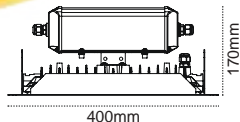

Ex-Proof Kanopi Armatürü

Piroliz

ZONE 2
ZONE 22
II 3G Ex ec IIC T5 Gc
II 3D Ex tc IIIC (T95°C) DC

IP 66 ● 4000K ● 6500K

Kod No	Özellikler	Koli Adedi	Fiyat
111376	Piroliz Ex 50W 6500K	1	367,90 $
111375	Piroliz Ex 75W 6500K	1	414,10 $
111374	Piroliz Ex 100W 6500K	1	461,90 $
111382	Piroliz Ex 125W 6500K	1	509,90 $
111373	Piroliz Ex 150W 6500K	1	556,60 $
111056	Piroliz Ex 200W 6500K	1	614,90 $