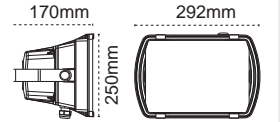

50W Ex-Proof Projektör

Elit Lirad

ZONE 2
ZONE 22
II 3G Ex ec IIC T5 Gc
II 3D Ex tc IIIC (T95°C) DC

IP 66 ● 4000K ● 6500K

Kod No	Özellikler	Koli Adedi	Fiyat
109707	Elit Lirad Ex 50W 6500K	6	238,10 $