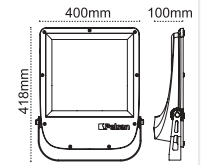

**Ria IP66 Asimetrik
180-240w**

Geniş Alan Aydınlatması

**İŞIĞI UZAĞA ATAN
Asimetrik Tasarım**

IP 66

Kod No	Özellikler	Koli Adedi	Fiyat
110770	200W Asimetrik 6500K	1	403,40 \$
110771	250W Asimetrik 6500K	1	429,40 \$
110772	300W Asimetrik 6500K	1	472,30 \$