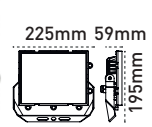

Sterio IP66 300W LED Projektör

IP 66

Kod No	Özellikler	Koli Adedi	Fiyat
109537	300W 5700K	1	382,70 \$

Sterio IP66 200W LED Projektör

IP 66

Kod No	Özellikler	Koli Adedi	Fiyat
109536	200W 5700K	1	245,90 \$

Sterio IP66 100W / 50W LED Projektör