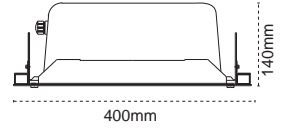

80 W
140 lm/W

Lens Farkı
29.00\$

ENEC Belgili Sürücü

+50.000 Saat Ömür

IP65, Toz ve Su Almaz!

IP 65

4000K 6500K

Kod No	Özellikler	
106627	80W 6500K	
110173	100W 6500K	