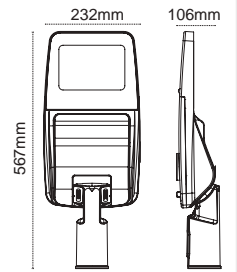

IP 66 3000K 4000K 6500K

Kod No	Özellikler	Koli Adedi	Fiyat
110975	50W 4000K	1	181,10 $
110974	60W 4000K	1	181,10 $
110973	80W 4000K	1	196,40 $
110972	100W 4000K	1	196,40 $