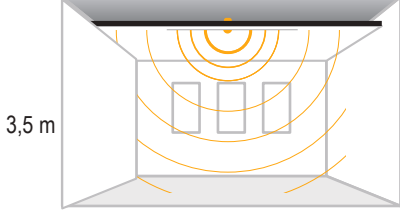

8 m

60mm

IP 20

Kod No	Özellikler	Koli Adedi	Fiyat
314726	Sıva Altı Tavan Sensör	50	11,30 \$

Zaman, Lux ve mesafe ayarlama özelliği ile sıva altı uygulamalar için ideal çözüm

Sıva Altı Radar Sensör

6 m

66mm