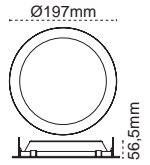

IP 54 ● 3000K ● 4000K ● 6500K

Kod No	Özellikler	Ø mm	Koli Adedi	Fiyat
107075	15W 4000K	220	10	41,10 $
107078	20W 4000K	220	10	45,10 $