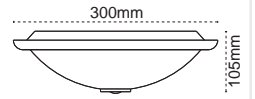

Acil LED'li Sensörlü

IP 20

Kod No	Özellikler	Koli Adedi	Fiyat
104369	8W LED 6500K Sens.+ Acil Ayd.	10	23,10 $