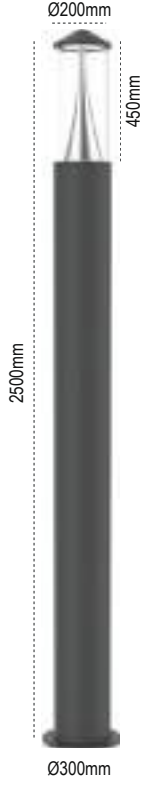

Pelsan Park Bahçe Aydınlatma Armatürleri

Luzon

IP 54

Kod No	Özellikler	Koli Adedi	Fiyat
109736	40W 4000K	1	586,75 $