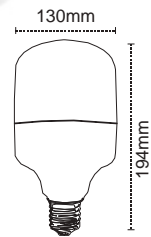

48W

Kod No	Özellikler	Koli Adedi	Fiyat	Kod No	Özellikler	Koli Adedi	Fiyat	Kod No	Özellikler	Koli Adedi	Fiyat	Kod No	Özellikler	Koli Adedi	Fiyat
325793	18 W 6500K E27	30	5,10 $	325802	28W 6500K E27	20	7,20 $	325810	38W 6500K E27	20	9,20 $	325821	48W 6500K E27	20	11,30 $