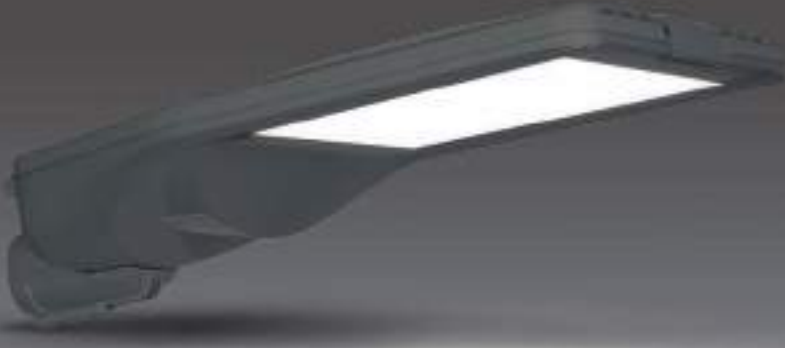

Pelsan Yol ve Cadde Armatürleri

Rio IP66

163lm/W'a Varan Verimlilik

LED Çip: L90 @105 °C 86.000 Saat Ömür

ENEC Belgeli LED Sürücü

-35 / +50 °C Çalışma Sıcaklığı

10 kV Yüksek Gerilim Koruması

IK10 Alüminyum Enjeksiyon Gövde

5 Farklı Konsol Açışı

★ Gece Modu Opsiyonu
★ 02:00'den Sonra Otomatik DİM