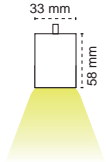

Trenta G2
ŞOK FİYAT
40,30 $

Trenta G2 (33mm)

IP 40 4000K 6500K

Kod No	Özellikler	Koli Adedi	Fiyat
113031	36W 4000K 1020mm	12	40,30 $
114192	36W 4000K 1020mm Acil Aydınlatma Kitli	12	95,30 $