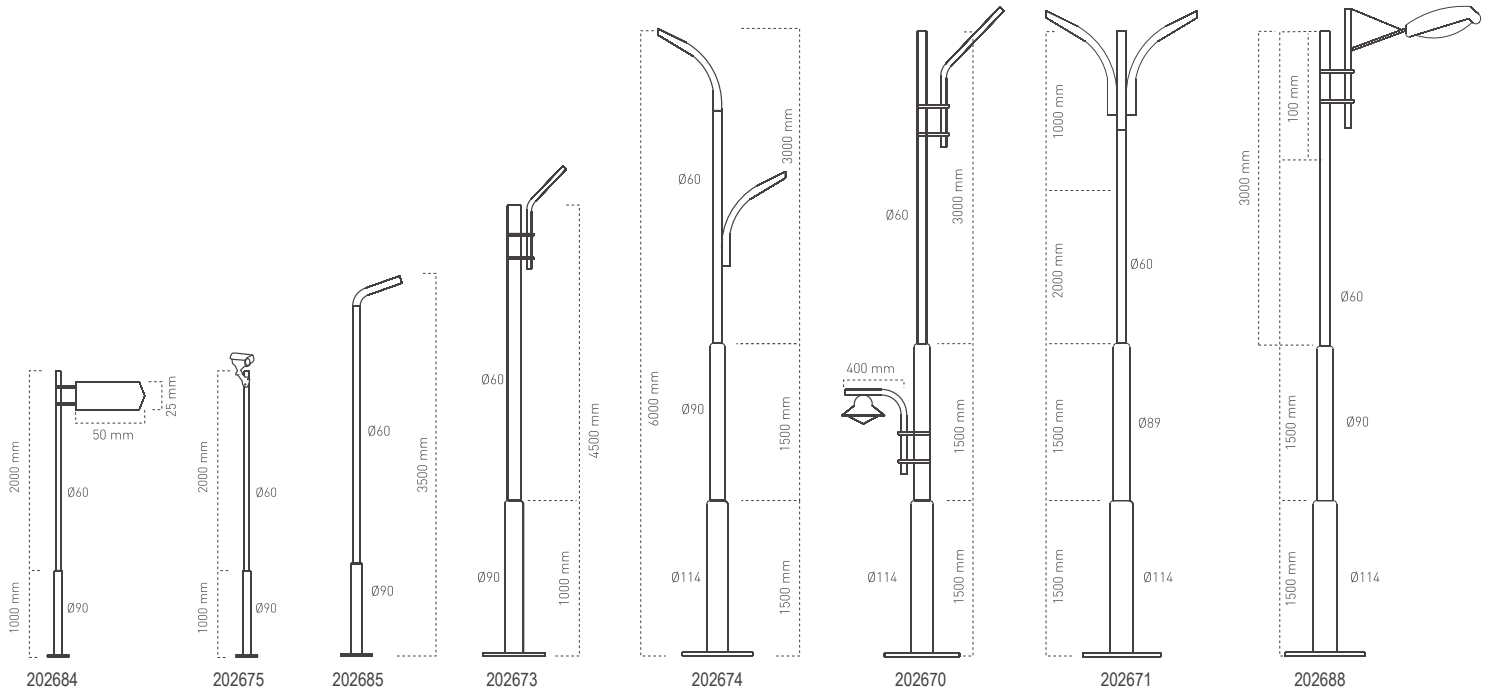

Petra

IP 65

Kod No	Özellikler	Koli Adedi	Fiyat
107882	50W 4000K	1	555,00 \$

Yol, Bahçe ve Projektör Direkleri

IP 65

Kod No	Özellikler	Koli Adedi	Fiyat	Kod No	Özellikler	Koli Adedi	Fiyat
201197	3 m Kademeli Boru Direk	1	166,30 \$	201201	4,5 m S. Lamba Direği	1	210,20 \$
202678	3 m 1 Projektörlük Boru Direk	1	176,50 \$	202686	6 m S. Lamba Direği	1	343,90 \$
201208	4 m Kademeli Boru Direk	1	186,70 \$	202672	6 m Kademeli Boru Direk	1	343,90 \$
202680	4 m 2 Projektörlük Direk	1	198,00 \$	202682	6 m 4 Projektörlük Direk	1	359,20 \$
				312688	Ankraj 250mm Polyester	1	14,30 \$