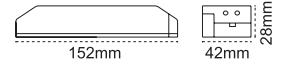

IP20 Sabit Akım LED Sürücüler

IP 20

Kod No	Özellikler	Koli Adedi	Fiyat
316981	36W 700 mA 40-51 V DC Çıkış Gerilimi	200	17,00 $
316982	36W 800 mA 33-45 V DC Çıkış Gerilimi	200	17,00 $
316983	36W 900 mA 30-40 V DC Çıkış Gerilimi	200	17,00 $