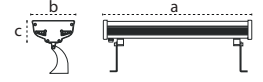

IP 66

Kod No	Özellikler	Koli Adedi	Fiyat
209183	24W 24Vdc/ac 6500K	1	127,30 $
209184	38W 24Vdc/ac 6500K	1	190,30 $