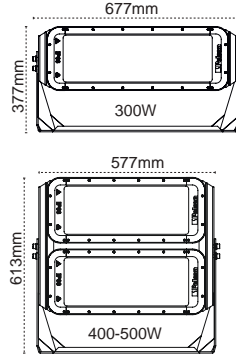

-40°C +55°C

IP67

100-277Vac

Gerilim Dalgalanmalarından Etkilenmez

Cruzo IP66 300-500W
LED Projektör

IP 66

Kod No	Özellikler	axbxc mm	Koli Adedi	Fiyat
110791	300W 5700K	677x377x226	1	534,90 \$
110792	400W 5700K	577x613x294	1	936,10 \$
110793	500W 5700K	577x613x294	1	936,10 \$