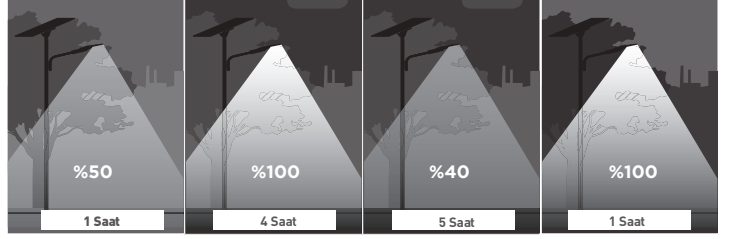

IP 65

Kod No	Özellikler	Koli Adedi	Fiyat
114957	20W 4000K	1	456,50 $
114958	40W 4000K	1	805,60 $
114981	60W 4000K	1	1.181,50 $
114960	80W 4000K	1	1.584,30 $
114961	100W 4000K	1	1.922,70 $