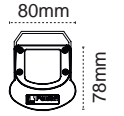

IP 65 3000K 4000K 6500K

Kod No	Özellikler	Koli Adedi	Fiyat
111052	19W 6500K 60cm	6	82,10 $
111058	30W 6500K 90cm	6	84,20 $
111059	34W 6500K 90cm	6	88,50 $
111061	33W 6500K 120cm	6	112,80 $
111062	40W 6500K 120cm	6	120,90 $
111063	40W 6500K 150cm	4	134,90 $
111064	44W 6500K 150cm	4	145,40 $