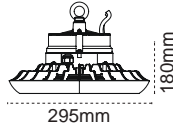

Castor G3 75W-100W IP65 Alm. Enj. Yüksek Tavan Armatürü

IP 65

Kod No	Özellikler	Koli Adedi	Fiyat
114042	75W 5700K	6	145,40 $
114043	100W 5700K	6	155,60 $