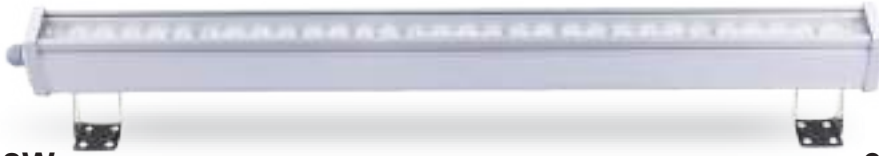

Hava Ventilli Rakor ile Nem Yapmaz!

S.Ü. Wallwasher IP66 Inovaled G2

Renk Farkı
YOK!

AMBER YEŞİL MAVİ KIRMIZI

14W

35 cm

28W

65 cm