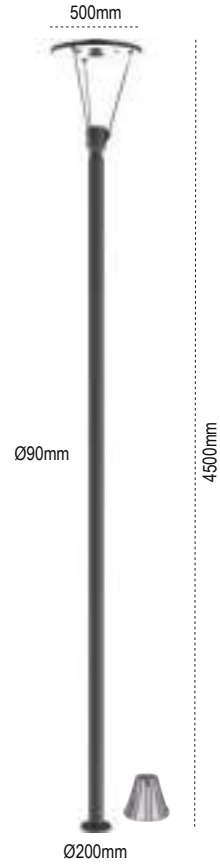

IP 54

Kod No	Özellikler	Koli Adedi	Fiyat
108500	100W 4000K	1	901,00 \$

Datça

IP 65

Kod No	Özellikler	Koli Adedi	Fiyat
107601	30W LED 6500K	1	833,70 \$

Samos

IP 65

Kod No	Özellikler	Koli Adedi	Fiyat
108612	150W G12	1	670,50 \$
108163	50W LED 4000K	1	793,75 \$