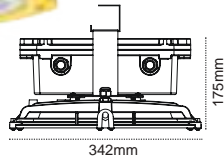

Ex-Proof Yüksek Tavan Arm.

Sia

ZONE 2
ZONE 22
II 3G Ex ec IIC T5 Gc
II 3D Ex tc IIIC (T95°C) DC

IP 66 ● 4000K ● 6500K

Kod No	Özellikler	Koli Adedi	Fiyat
111381	Sia Ex 50W 6500K	1	367,90 $
111380	Sia Ex 75W 6500K	1	414,10 $
111379	Sia Ex 100W 6500K	1	461,90 $
111378	Sia Ex 125W 6500K	1	509,90 $
111377	Sia Ex 150W 6500K	1	556,60 $
111053	Sia Ex 200W 6500K	1	614,90 $