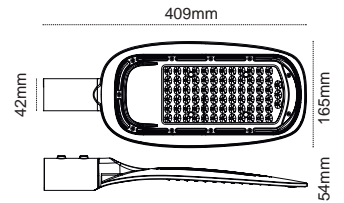

110 lm / W

IP65, Toz ve Su Almaz!

Berlin
60W

IP 65

Kod No	Özellikler
113622	60W 5000K

Koli Adedi	Fiyat
10	71,70 \$

Berlin
80W

IP 65