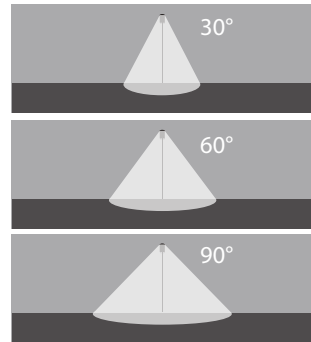

Farklı Lens Açı Opsiyonları

FARKLI LENS AÇILARI

30°-60°-90°

IP 66

Kod No	Özellikler	Koli Adedi	Fiyat
110356	200W Simetrik 6500K 90° Lens	1	403,40 $
110355	250W Simetrik 6500K 90° Lens	1	429,40 $
110354	300W Simetrik 6500K 90° Lens	1	472,30 $
115039	400W Simetrik 6500K 90° Lens	1	587,20 $

**Ria IP66 Asimetrik
180-240w**