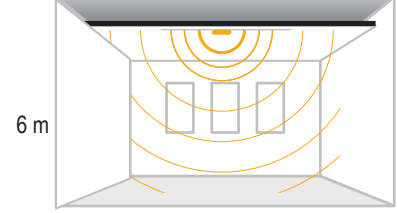

8 m

IP 20

Kod No	Özellikler	Koli Adedi	Fiyat
326839	Sıva Üstü Radar Sensör	50	15,40 $

Zaman, Lux ve mesafe ayarlama özelliği ile sıva üstü uygulamalar için ideal çözüm